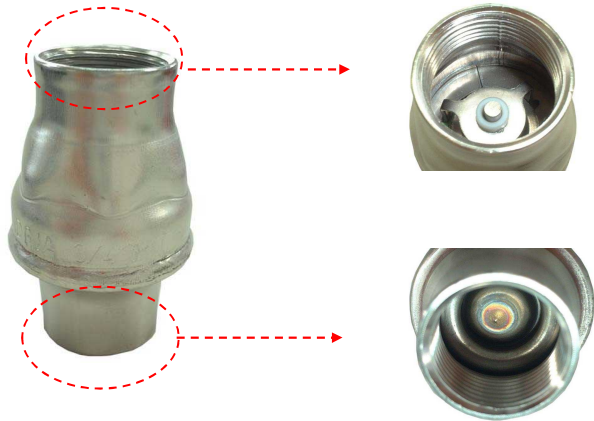

EA465C-6A ステンレス製ねじ付逆止弁

圧力/温度レーティング

最大許容圧力	3.5MPa	3.0MPa	1.4MPa
最大許容温度	20°C	120°C	180°C

シール(VITON)

VITONシール許容温度	-20°C~+150°C
開口圧力	3kPa

No.	名称
①	コネクタ
②	ボディ
③	ガイドブッシュ
④	ガイドブッシュ
⑤	コネクタ
⑥	スプリング
⑦	ディスク
⑧	Oリングガイド
⑨	Oリング

呼径	B	C	重量
3/4"	70mm	44mm	129g