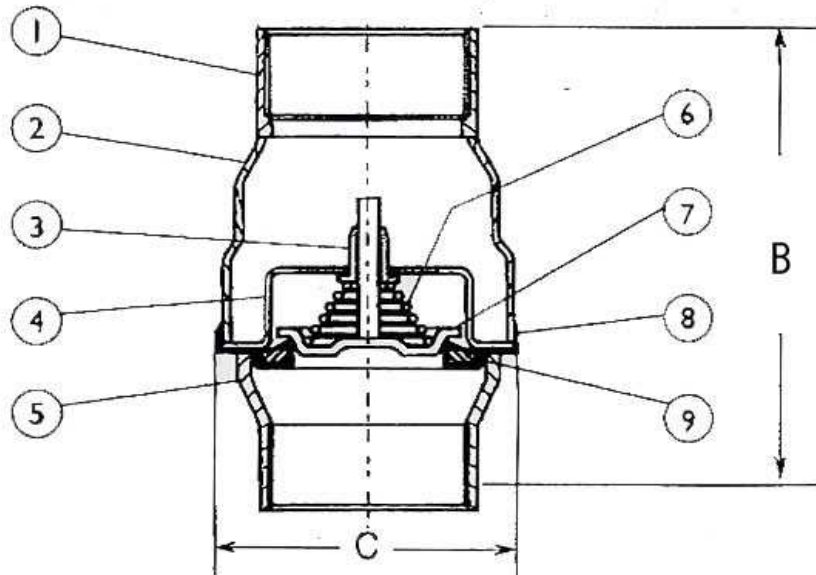

EA465C-6A ステンレス製ねじ付逆止弁

圧力/温度レーティング

最大許容圧力	3.5MPa	3.0MPa	1.4MPa
最大許容温度	20°C	120°C	180°C

シール(VITON)

VITONシール許容温度	-20°C~+150°C
開口圧力	3kPa

No.	名称
①	コネクタ
②	ボディ
③	ガイドブッシュ
④	ガイドブッシュ
⑤	コネクタ
⑥	スプリング
⑦	ディスク
⑧	Oリングガイド
⑨	Oリング

呼径	B	C	重量
3/4"	70mm	44mm	129g