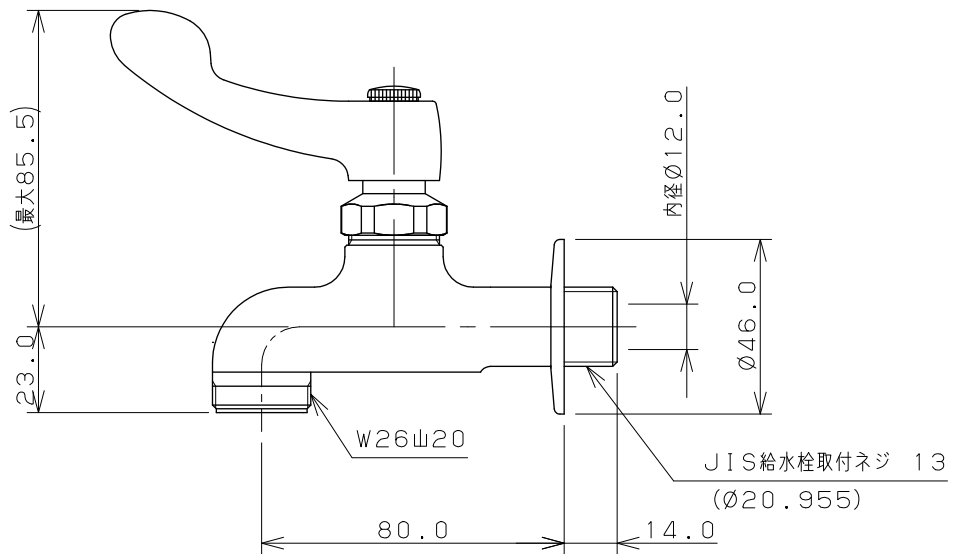

表示リング（青×1、赤×1）

注：（ ）内寸法は参考寸法である。

	単位 mm 尺度 1/2	製 図	検 査	承 認	品 番 706-065-13QR
		岩 藤	寒 川	祝	
2020年06月01日 作成					