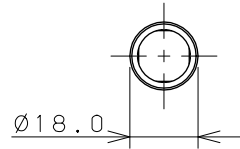

表示リング（青×1、赤×1）

注：（ ）内寸法は参考寸法である。

	単位 mm 尺度 1/2	製 図	検 査	承 認	品 番 706-065-13QR
		岩 藤	寒 川	祝	
2020年06月01日 作成					