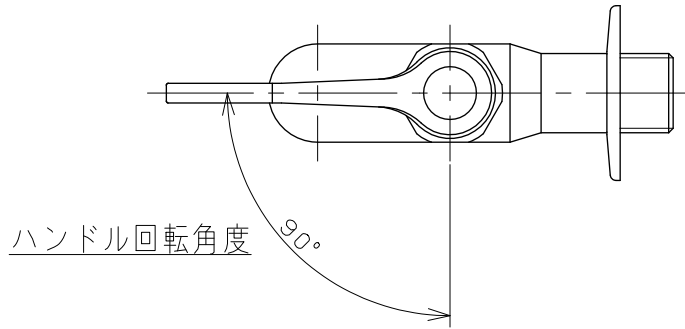

表示リング（青×1、赤×1）

注：（ ）内寸法は参考寸法である。

	単位 mm 尺度 1/2	製 図	検 査	承 認	品 番 706-065-13QR
		岩 藤	寒 川	祝	
2020年06月01日 作成					