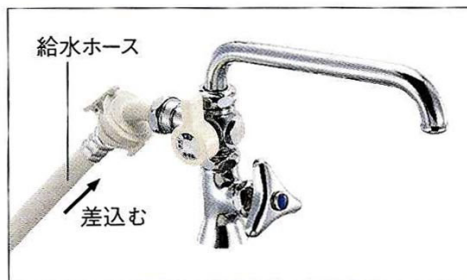

EA468BN-85 マルチ分岐

<仕様>

- 材質…黄銅、ABS、POM
- 取付ねじサイズ…W26×20山
- サイズ…53×90mm

- JIS規格水栓呼13の立形自在水栓、自在水栓に取付可能
- 食洗機や全自動洗濯機などに分水できます

吐水と分水		吐水と分水の両方を使用する場合は 吐・分水 を赤色ポイントに合うように切替レバーをまわしてください。
分水		分水のみ使用する場合は 分水 を赤色ポイントに合うように切替レバーをまわしてください。
吐水		吐水のみ使用する場合は 吐水 を赤色ポイントに合うように切替レバーをまわしてください。