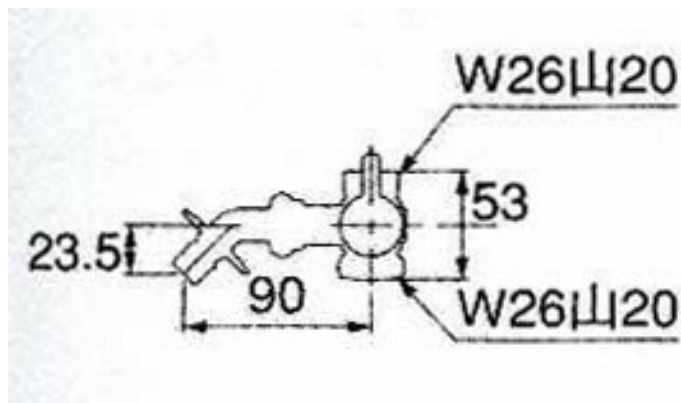

EA468BN-85 マルチ分岐

<仕様>

- 材質…黄銅、ABS、POM
- 取付ねじサイズ…W26×20山
- サイズ…53×90mm

- JIS規格水栓呼13の立形自在水栓、自在水栓に取付可能
- 食洗機や全自動洗濯機などに分水できます

吐水と分水		吐水と分水の両方を使用する場合は 吐・分水 を赤色ポイントに合うように切替レバーをまわしてください。
分水		分水のみ使用する場合は 分水 を赤色ポイントに合うように切替レバーをまわしてください。
吐水		吐水のみ使用する場合は 吐水 を赤色ポイントに合うように切替レバーをまわしてください。