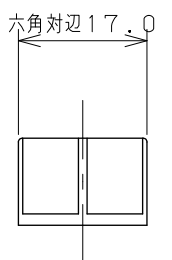

(ビス W3/16)

(ビス M4)

(ビス M5)

(ワッシャー)

(インサート アイボリー)

(インサート ホワイト)

(インサート ブルー)

(インサート グレー)

単位 mm

尺度 1/1

| | | |
|----------------|-----|-----|
| 製 図 | 検 査 | 承 認 |
| 大石 | 渡辺 | 柳田 |
| 2015年02月09日 作成 | | |

品番
品名

793-618

レバーハンドル

KAKUDAI