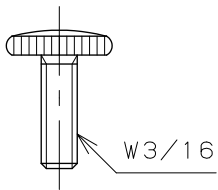

(ビス W3/16)

(ビス M4)

(ビス M5)

(ワッシャー)

(インサート アイボリー)

(インサート ホワイト)

(インサート ブルー)

(インサート グレー)

単位 mm

尺度 1/1

| | | |
|----------------|-----|-----|
| 製 図 | 検 査 | 承 認 |
| 大石 | 渡辺 | 柳田 |
| 2015年02月09日 作成 | | |

品番
品名

793-618

レバーハンドル

KAKUDAI