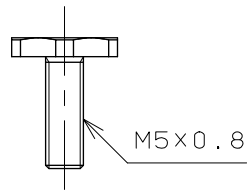

(ビス W3/16)

(ビス M4)

(ビス M5)

(ワッシャー)

(インサート アイボリー)

(インサート ホワイト)

(インサート ブルー)

(インサート グレー)

単位 mm

尺度 1/1

製 図	検 査	承 認
大石	渡辺	柳田
2015年02月09日 作成		

品番
品名

793-618

レバーハンドル

KAKUDAI