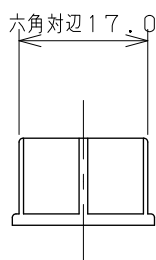

(ビス W3/16)

(ビス M4)

(ビス M5)

(ワッシャー)

(インサート アイボリー)

(インサート ホワイト)

(インサート ブルー)

(インサート グレー)

単位 mm

尺度 1/1

| | | |
|----------------|-----|-----|
| 製 図 | 検 査 | 承 認 |
| 大石 | 渡辺 | 柳田 |
| 2015年02月09日 作成 | | |

品番
品名

793-618

レバーハンドル

KAKUDAI