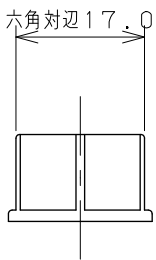

(ビス W3/16)

(ビス M4)

(ビス M5)

(ワッシャー)

(インサート アイボリー)

(インサート ホワイト)

(インサート ブルー)

(インサート グレー)

単位 mm

尺度 1/1

| | | |
|----------------|-----|-----|
| 製 図 | 検 査 | 承 認 |
| 大石 | 渡辺 | 柳田 |
| 2015年02月09日 作成 | | |

品番
品名

793-618

レバーハンドル

KAKUDAI