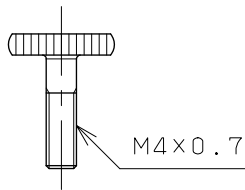

(ビス W3/16)

(ビス M4)

(ビス M5)

(ワッシャー)

(インサート アイボリー)

(インサート ホワイト)

(インサート ブルー)

(インサート グレー)

単位 mm

尺度 1/1

| | | |
|----------------|-----|-----|
| 製 図 | 検 査 | 承 認 |
| 大石 | 渡辺 | 柳田 |
| 2015年02月09日 作成 | | |

品番
品名

793-618

レバーハンドル

KAKUDAI