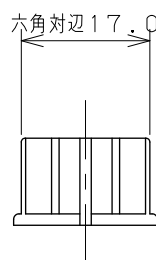

(ビス W3/16)

(ビス M4)

(ビス M5)

(ワッシャー)

(インサート アイボリー)

(インサート ホワイト)

(インサート ブルー)

(インサート グレー)

単位 mm

尺度 1/1

| | | |
|----------------|-----|-----|
| 製 図 | 検 査 | 承 認 |
| 大石 | 渡辺 | 柳田 |
| 2015年02月09日 作成 | | |

品番
品名

793-618

レバーハンドル

KAKUDAI