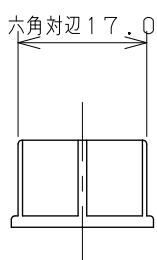

(ビス W3/16)

(ビス M4)

(ビス M5)

(ワッシャー)

(インサート アイボリー)

(インサート ホワイト)

(インサート ブルー)

(インサート グレー)

単位 mm

尺度 1/1

製 図	検 査	承 認
大石	渡辺	柳田
2015年02月09日 作成		

品番
品名

793-619

ロングレバーハンドル

KAKUDAI