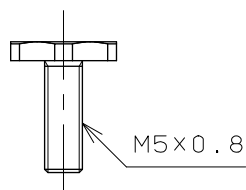

(ビス W3/16)

(ビス M4)

(ビス M5)

(ワッシャー)

(インサート アイボリー)

(インサート ホワイト)

(インサート ブルー)

(インサート グレー)

単位 mm

尺度 1/1

製 図	検 査	承 認
大石	渡辺	柳田
2015年02月09日 作成		

品番
品名

793-619

ロングレバーハンドル

KAKUDAI