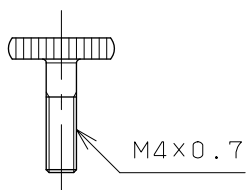

(ビス W3/16)

(ビス M4)

(ビス M5)

(ワッシャー)

(インサート アイボリー)

(インサート ホワイト)

(インサート ブルー)

(インサート グレー)

単位 mm

尺度 1/1

製 図	検 査	承 認
大石	渡辺	柳田
2015年02月09日 作成		

品番
品名

793-619

ロングレバーハンドル

KAKUDAI