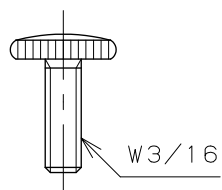

(ビス W3/16)

(ビス M4)

(ビス M5)

(ワッシャー)

(インサート アイボリー)

(インサート ホワイト)

(インサート ブルー)

(インサート グレー)

単位 mm

尺度 1/1

製 図	検 査	承 認
大石	渡辺	柳田
2015年02月09日 作成		

品番
品名

793-619

ロングレバーハンドル

KAKUDAI