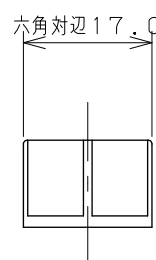

(ビス W3/16)

(ビス M4)

(ビス M5)

(ワッシャー)

(インサート アイボリー)

(インサート ホワイト)

(インサート ブルー)

(インサート グレー)

単位 mm

尺度 1/1

製 図	検 査	承 認
大石	渡辺	柳田
2015年02月09日 作成		

品番
品名

793-619

ロングレバーハンドル

KAKUDAI