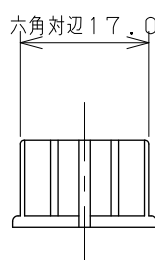

(ビス W3/16)

(ビス M4)

(ビス M5)

(ワッシャー)

(インサート アイボリー)

(インサート ホワイト)

(インサート ブルー)

(インサート グレー)

単位 mm

尺度 1/1

製 図	検 査	承 認
大石	渡辺	柳田
2015年02月09日 作成		

品番
品名

793-619

ロングレバーハンドル

KAKUDAI