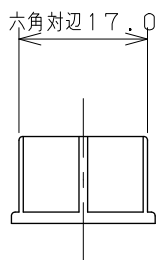

(ビス W3/16)

(ビス M4)

(ビス M5)

(ワッシャー)

(インサート アイボリー)

(インサート ホワイト)

(インサート ブルー)

(インサート グレー)

単位 mm

尺度 1/1

製 図	検 査	承 認
大石	渡辺	柳田
2015年02月09日 作成		

品番
品名

793-619

ロングレバーハンドル

KAKUDAI