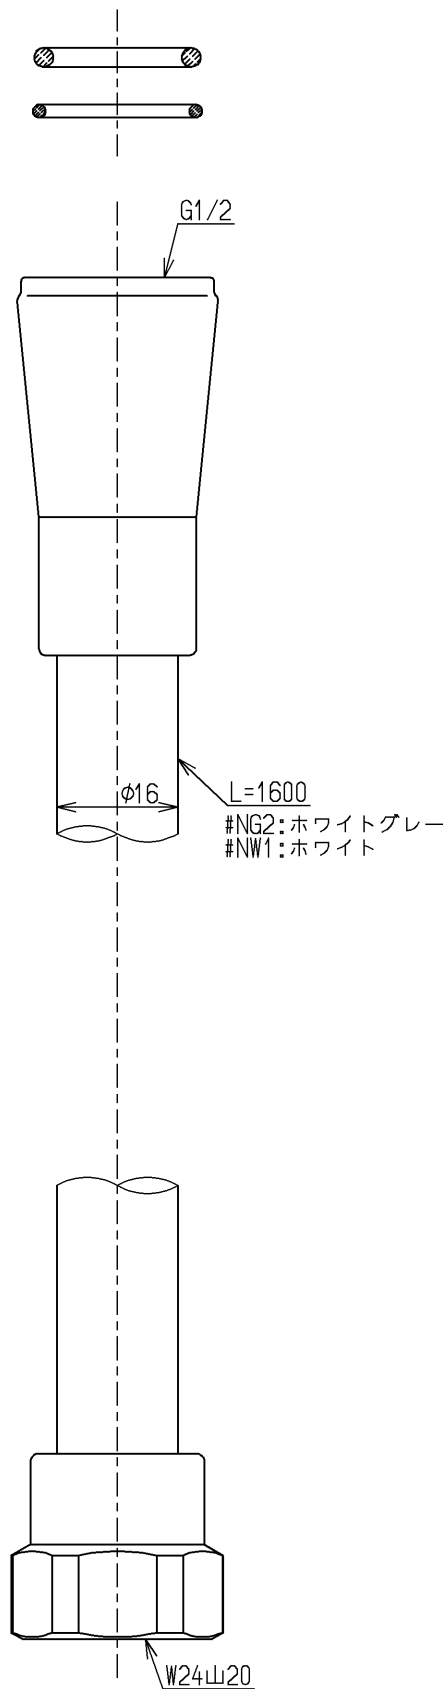

色番	色彩	記号
#NG2	ホワイトグレー	1.4Y 7.8/0.5
#NW1	ホワイト	

<b>TOTO</b>			単位 mm	名称 シャワーホース
製図 園田	検図 秋博 永	日付 竹林 18.12.21	尺度 1:1	1600mm
備考				図番 THY478ELLR