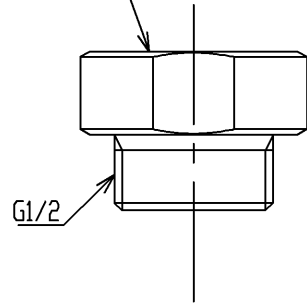

W24山20  
(TOTO 旧型エルボ用)

M22×2.0  
(KVKエルボ用)

取替え接続用アダプタ

			単位	mm	名称	シャワーホース
			尺数	1600mm、他社アダプター付		
製図	検図	日付	尺数	1:1	品番	THYC77LLC
昇井	寺田 芝田	2019-03-27			品番	THYC77LLC=SA00.002.00
備考						