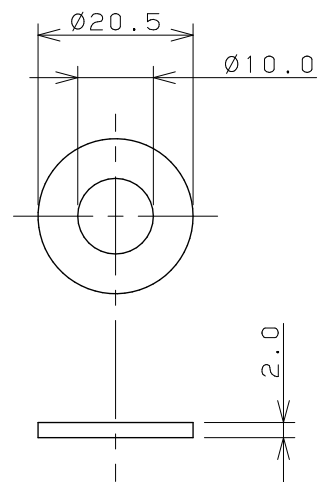

パッキン × 1

注：（ ）内寸法は参考寸法である。

 KAKUDAI	単位 mm 尺度 1 / 1	製 図	検 査	承 認	品 番 213-052 品 名 クビフリキッチンシャワ
		大石	林	柳田	
2012年09月04日 作成					