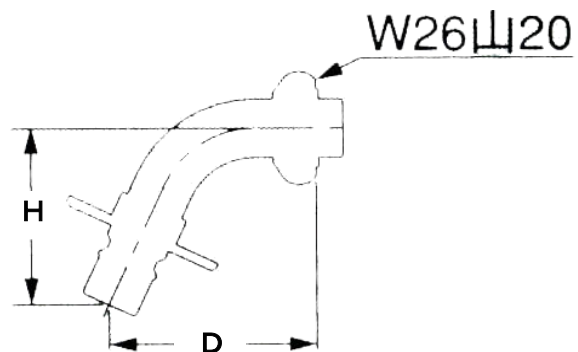

EA468CF-10,-10A

(洗濯機用ニップル)

- 呼径・・・13
- ねじ径・・・W26山20
- 呼13の混合栓、万能ホース水栓、自在水栓に適合します。

品番	サイズ		重量	材質
	D	H		
EA468CF-10	56mm	51.5mm	109g	黄銅
EA468CF-10A	48mm	23.5mm	35g	黄銅、POM(ポリアセタール)