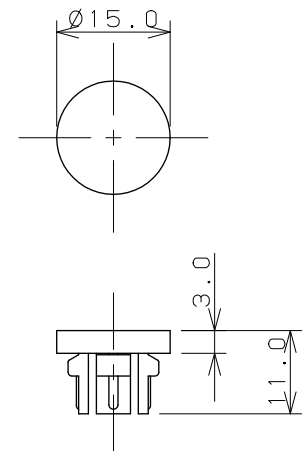

付属部品 (尺度 1/1)

化粧キャップ×4

ビス×4

単位 mm 尺度 1/4	製	図	検	図	承	認	品番 426-411-W
	山本	中本	生嶋				
KAKUDAI	2015年05月14日 作成						品名 洗濯機用防水パン