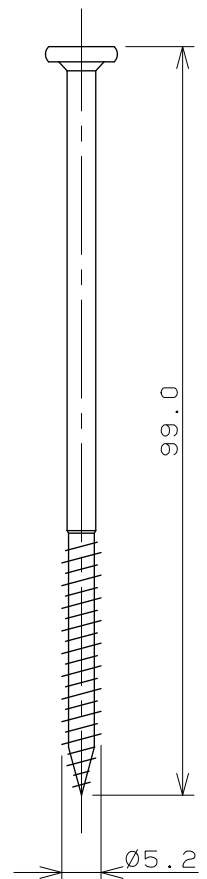

付属部品 (尺度 1/1)

化粧キャップ×4

ビス×4

単位 mm 尺度 1/4	製	図	検	図	承	認	品番 426-411-W
	山本	中本	生嶋				
KAKUDAI	2015年05月14日 作成						品名 洗濯機用防水パン