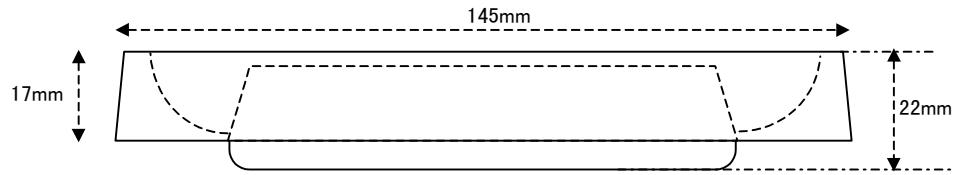

EA468D-2

(流し台排水トラップ用排水プレート)

- 材質 樹脂製
- 外寸 145mm

- 排水プレートですので穴明き。