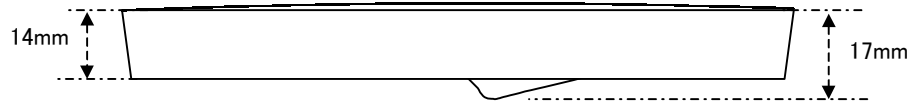

EA468DA-2
(排水トラップ用止水プレート)

- 樹脂製
- 外寸 117mm

- 外蓋ですので穴は空いていません。