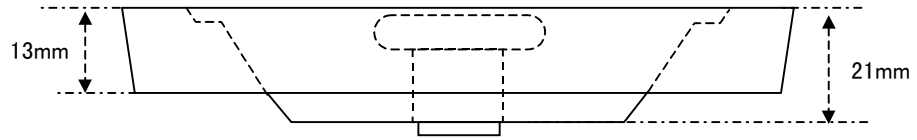

EA468DA-3
(排水トラップ用止水プレート)

- SUS304, 樹脂製
- 外寸 117mm

○ 蓋ですので穴は空いていません。