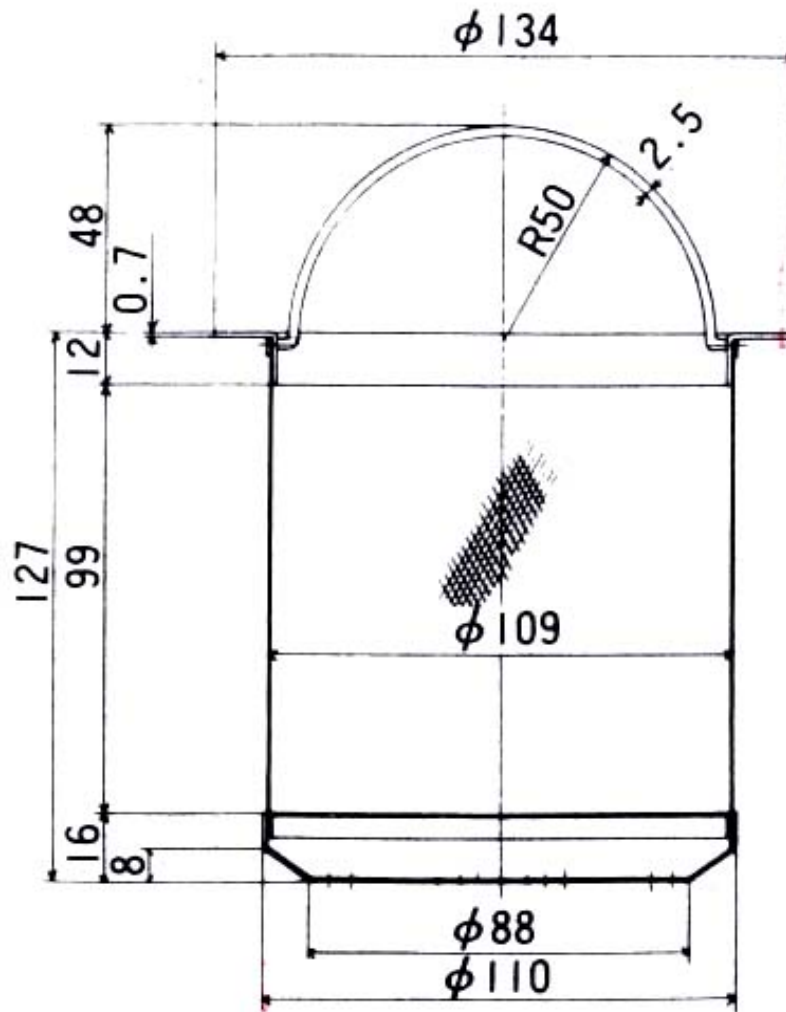

EA468DB-1
(ステンレス製流し台用網かご)

○ 材質 SUS304

網目の大きさ