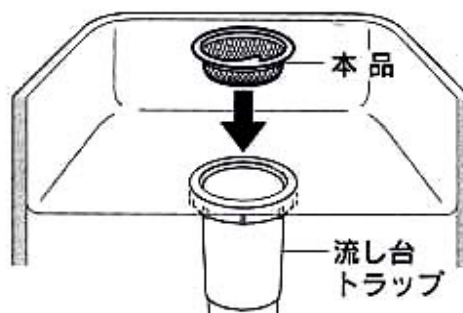

EA468DB-14

(ステンレス製流し台用網かご)

○ 材質 SUS304、ツバ:ポリプロピレン

特長

- 流し台用の浅型バスケットです。
- 浅型なのでゴミがたまりすぎず、いつも衛生的にご使用いただけます。
- 流し台トラップS(品番 4520)・流し台トラップW(品番 4520W)・流し台トラップ(品番 4525S)に合います。
- 丈夫でさびにくいステンレス製です。

取付方法

ご使用中の流し台バスケットを流し台トラップから抜き取り、本品を入れます。

- * 流し台メーカーにより合わない場合があります。サイズをご確認の上、お求めください。
- * 付着したゴミなどを取り除く際、本品を極端にたたいたり力をかけたりしないでください。器具破損の恐れがあります。
- * 強酸性の洗浄剤・薬品・油・熱湯などの使用は器具破損を引き起こす恐れがあります。ご注意ください。

寸法図

・単位：mm