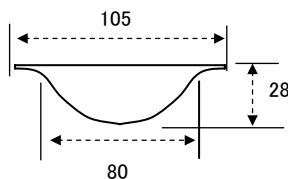

EA468DB-23  
(ゴミこし網)

- 材質… 銅(殺菌作用)
- 網目… 12メッシュ

**特 長**

- 流し台用の(簡易)ゴミこしです。
- 雨樋や屋上の排水口の、木の葉などによる詰まりを防ぐなど、他の用途にも利用できます。
- 銅イオンの殺菌力がめめり・悪臭を抑え、お手入れが簡単です。

**取付方法**

ご使用中のゴミこしを流し台の排水口から取りはずし、本品を置きます。

- \* 排水口あるいは使用対象となるサイズをご確認の上、お求めください。
- \* 付着したゴミなどを取り除く際、本品を極端にたたいたり力をかけたりしないでください。器具破損の恐れがあります。
- \* 強酸性の洗剤・薬品・油などの使用は器具破損を引き起こす恐れがあります。ご注意ください。
- \* 使用条件によって黒ずみや若干の緑青が発生する場合がありますが、毒物ではなく銅イオンの効果は変わりませんので、安心してご使用ください。