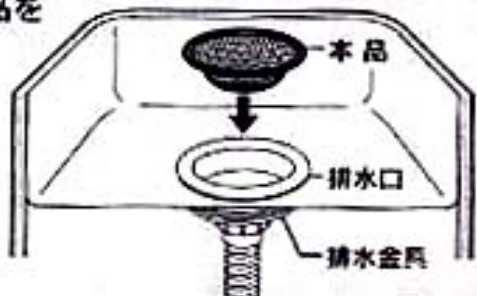

EA468DB-23  
(ゴミこし網)

- 材質… 銅(殺菌作用)
- 網目… 12メッシュ

**特 長**

- 流し台用の(簡易)ゴミこしです。
- 雨樋や屋上の排水口の、木の葉などによる詰まりを防ぐなど、他の用途にも利用できます。
- 銅イオンの殺菌力がめめり・悪臭を抑え、お手入れが簡単です。

**取付方法**

ご使用中のゴミこしを流し台の排水口から取りはずし、本品を置きます。

- \* 排水口あるいは使用対象となるサイズをご確認の上、お求めください。
- \* 付着したゴミなどを取り除く際、本品を極端にたたいたり力をかけたりしないでください。器具破損の恐れがあります。
- \* 強酸性の洗剤・薬品・油などの使用は器具破損を引き起こす恐れがあります。ご注意ください。
- \* 使用条件によって黒ずみや若干の緑青が発生する場合がありますが、毒物ではなく銅イオンの効果は変わりませんので、安心してご使用ください。