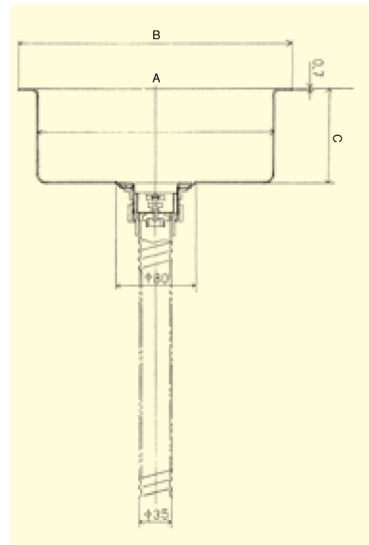

# スギコ18-8丸型平底シンク

キャンピングカーなどに御使用いただけます。

## 分解図

※①排水カゴ ②共栓本体 ③ゴムパッキン  
④シンク本体 ⑤ソケット ⑥排水ホース

No.	型番	A	B	C	商品コード	E A品番
SA0448	SH-5924	240	280	100	1111-O1-301	EA468EC-1
SA0449	SH-5930	300	340	120	1111-O1-303	EA468EC-2

※ 共栓 (TO-110J) とジャバラホース普通ネジ (TO-192/80cm又は1m) は別売です。