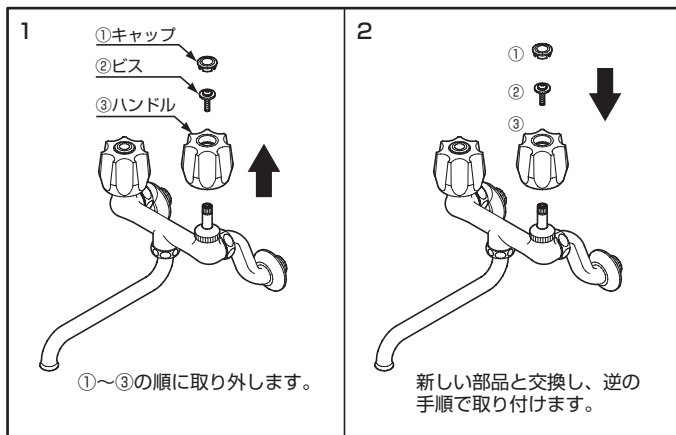

W:95×H130

07163N(裏)

赤破線は穴の位置を示し、水色破線はカット線です。

実際には印刷されません。

THY492

アクリルハンドル取付方法

この商品は、TOTO水栓金具の交換部品です。

使用対象商品 T33型、T133型、T205型、TK3型、TK15型、
TL306型、TM15型、TM115型、T34型 ほか

赤色キャップ…湯用 青色キャップ…水用

使用工具

プラスドライバー

再生紙を使用しています。

透明容器はPET樹脂を使用しています。

※ホッチキスの針に注意して開封してください。

07163N