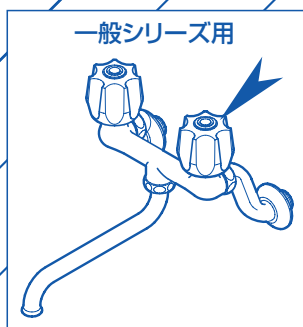

W:95×H130

07163N

白線は穴の位置を示し、黒い破線はカット線です。

実際には印刷されません。

TOTO

THY492

アクリルハンドル

透明容器：PET 台紙

取付方法は裏面をご覧ください。

W:95×H130

07163N(裏)

赤破線は穴の位置を示し、水色破線はカット線です。

実際には印刷されません。

THY492

アクリルハンドル取付方法

この商品は、TOTO水栓金具の交換部品です。