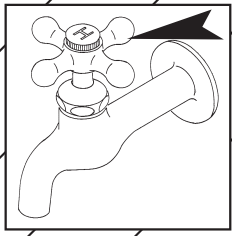

十字ハンドル

THY587

TOLO

THY587

十字ハンドル取付方法

この商品は、TOTO水栓金具の交換部品です。

◎ ビス…水用 ⊕ ビス…湯用

使用工具

ラジオペンチ

4 940577 293206

再生紙を使用しています。
※ホッチキスの針に注意して開封してください。

07251S(A)

 
包装袋：PE 台紙

TOTO株式会社
商品のお問い合わせはTOTO(株)お客様相談室へ
TEL ☎0120-03-1010
FAX ☎0120-09-1010
受付時間：9:00～17:00
(夏期休暇・年末年始を除く)
※携帯電話・PHSからのご利用は… **093-951-2526**
(有料)へ
取付方法は裏面をご覧ください。