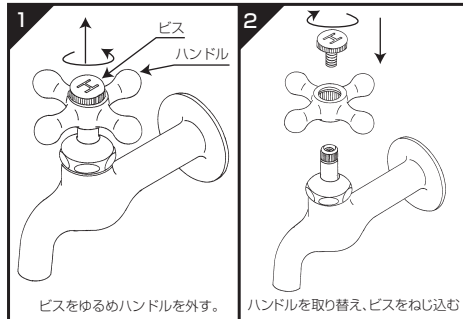

十字ハンドル

THY587

TOLO

THY587

十字ハンドル取付方法

この商品は、TOTO水栓金具の交換部品です。

◎ ビス…水用 ⊕ ビス…湯用

使用工具