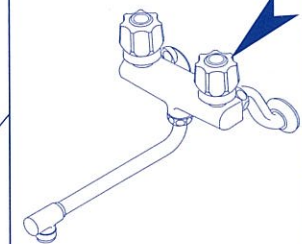

アクリルハンドル

ファミリーシリーズ用

透明容器：PET 台紙

TOTO株式会社

商品のお問い合わせはTOTO(株)お客様相談室へ

TEL ☎ 0120-03-1010

FAX ☎ 0120-09-1010

受付時間：9:00～17:00

(夏期休暇・年末年始を除く)

※携帯電話・PHSからのご利用は… 093-951-2526

(有料)へ

取付方法は裏面をご覧ください。