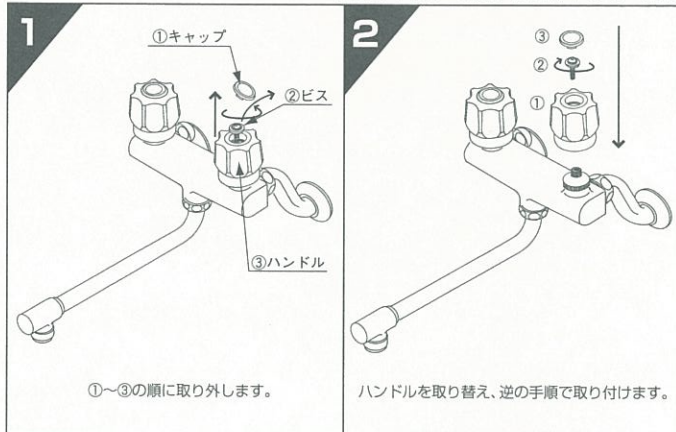

THY491

アクリルハンドル取付方法

この商品は、TOTO水栓金具の交換部品です。

使用対象商品 TK3AG, TK20AG, TL306RAD, TL306RADG, TM20AG, TM115CG, TW114R ほか

※品番は変更することがありますのでご了承ください。

赤色キャップ…湯用 青色キャップ…水用

使用工具

プラスドライバー

再生紙を使用しています。
透明容器はPET樹脂を使用しています。
※ホッチキスの針に注意して開封してください。

07162S(A)

TOTO

THY491

アクリルハンドル

ファミリーシリーズ用

透明容器：PET 台紙

TOTO株式会社