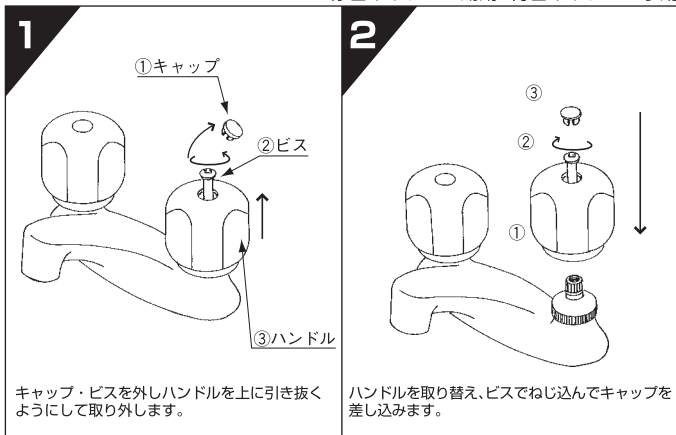

## ハンドル取付方法

この商品は、TOTO水栓金具の交換部品です。

使用対象商品 TK210A, TK210B, TL306RA1  
TM210, TM215CR, TK213 ほか  
※品番は変更することがありますのでご了承ください。

赤色キャップ…湯用 青色キャップ…水用