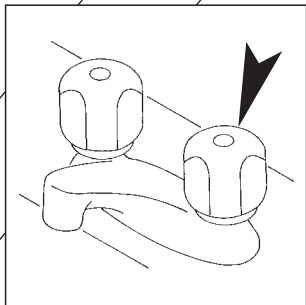

TOTO

THY574#54R

ハンドル

TOTO株式会社

商品のお問い合わせはTOTO(株)お客様相談室へ

TEL ☎ 0120-03-1010

FAX ☎ 0120-09-1010

受付時間：9:00～17:00

(夏期休暇・年末年始を除く)

※携帯電話・PHSからのご利用は… 093-951-2526

(有料)へ

取付方法は裏面をご覧ください。