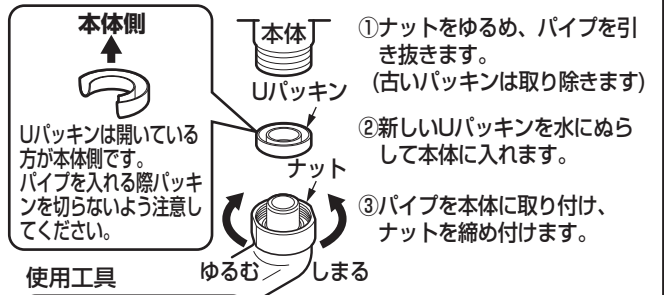

取付部の 外径	ナット式 上付きタイプ	ナット式 下付きタイプ	ワンタッチ式 上付きタイプ	ワンタッチ式 下付きタイプ
16ミリ	×	○	×	×

取付方法

再生紙を使用しています。
透明容器はPET樹脂を使用しています。
※ホッチキスの針に注意して開封してください。

07641