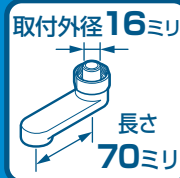

TOTO

THYB70

自在パイプ

デザインすっきり
角型パイプ

角型
整流

TOTO株式会社

商品のお問い合わせはTOTOお客様相談室へ

TEL 0120-03-1010

FAX 0120-09-1010

受付時間：9:00～17:00(夏期休暇・年末年始を除く)

※携帯電話・PHSからのご利用は…093-951-2526 (有料)へ

取付方法は裏面をご覧ください。

THYB70

MADE IN CHINA

自在パイプ取付方法 〈ナット式タイプ〉

今、お使いのパイプの形を確かめてください。
(ナット式タイプの取り替えです)

取付部の 外径	ナット式 上付きタイプ	ナット式 下付きタイプ	ワンタッチ式 上付きタイプ	ワンタッチ式 下付きタイプ
16ミリ	×	○	×	×