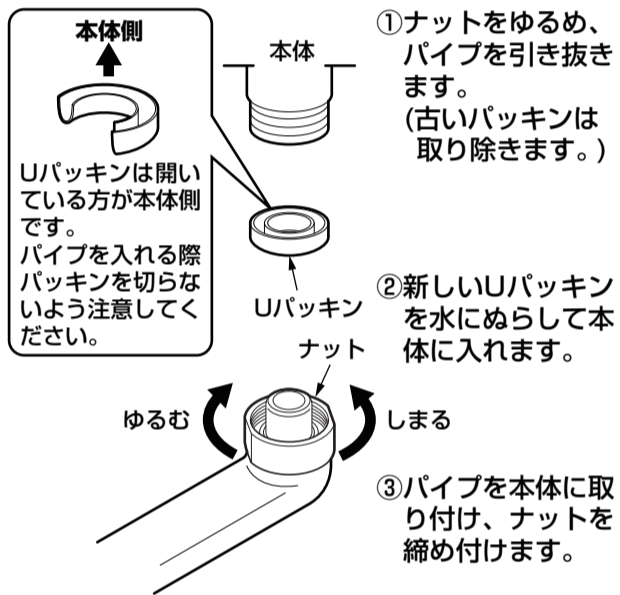

TOTO

THYB70-2

自在パイプ

デザインすっきり
角型パイプ

角型
整流

取付外径 16ミリ

TOTO株式会社

商品のお問い合わせはTOTOお客様相談室へ

TEL ☎0120-03-1010

FAX ☎0120-09-1010

受付時間：9:00～17:00(夏期休暇・年末年始を除く)

※携帯電話・PHSからのご利用は…093-951-2526

(有料)へ
取付方法は裏面をご覧ください。

THYB70-2

MADE IN CHINA

自在パイプ取付方法

<ナット式タイプ>

今、お使いのパイプの形を確かめてください。
(ナット式タイプの取り替えです)

	ナット式	ナット式	ワンタッチ式	ワンタッチ式
取付部の 外径				
	上付きタイプ	下付きタイプ	上付きタイプ	下付きタイプ
16ミリ	×	○	×	×

取付方法

ちょっと便利な
オプションパーツ

キッチンスプレーは
シャワー切り替えで
食器洗いに最適です!

THYB25-1(ソフト・シャワー切り替え)

泡まつキャップで
水はね解消!

24ミリ(M24)

THYB68-1

※品番・形状などは変更する場合がありますので
ご了承ください。

使用工具

モンキーレンチ
(250ミリ)

4 940577 296665

透明容器・PET 台紙

再生紙を使用しています。
透明容器はPET樹脂を使用しています。
※ホッチキスの針に注意して開封してください。 076412