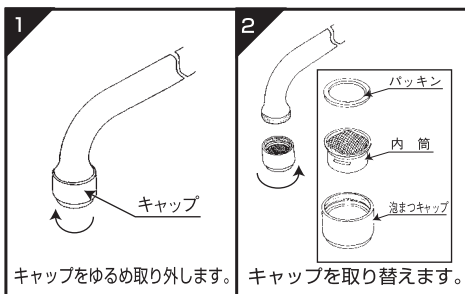

## 泡まつキャップ取付方法

この商品は、TOTO水栓金具の自在パイプ先端ねじ部径が22ミリに適合します。

4 940577 255327

包装袋：PE 台紙

再生紙を使用しています。  
※ホッチキスの針に注意して開封してください。

07146N(A)

TOTO株式会社

商品のお問い合わせはTOTOお客様相談室へ