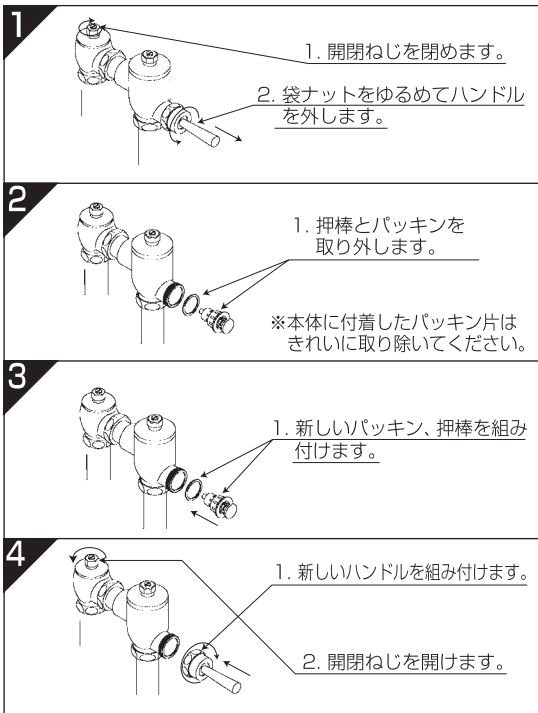

※携帯電話・PHSからのご利用は… 093-951-2526

(有料)へ

取付方法は裏面をご覧ください。

THY305S

フラッシュバルブ用ハンドル取付方法

この商品は、TOTOフラッシュバルブの交換部品です。

使用対象商品

T150NYN, TV150NCN, TV150NDHRS

T150NLSR, TV150NRR, TV150NSRS ほか

※品番は変更することがありますのでご了承ください。

取替後の確認

取り替え後は2~3度操作して、水漏れのないことを確認してください。

使用工具

透明容器：PET

台紙

4 940577 291158