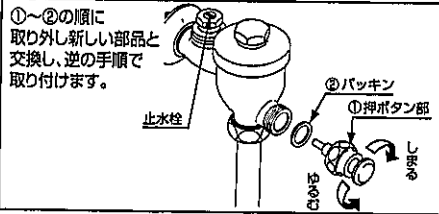

THY312

押ボタン部取付方法

この商品は、TOTO小便器フラッシュバルブの交換部品です。

使用対象商品
T60PX、T60PF、T60RNX、T60SX、TU100PX ほか
※品番は変更することがありますのでご了承ください。

※止水栓を閉じてから、下記の手順で交換してください。

使用工具

再生紙を使用しています。透明容器はPET樹脂を使用しています。
※ホッチキスの針に注意して開封してください。

07397R