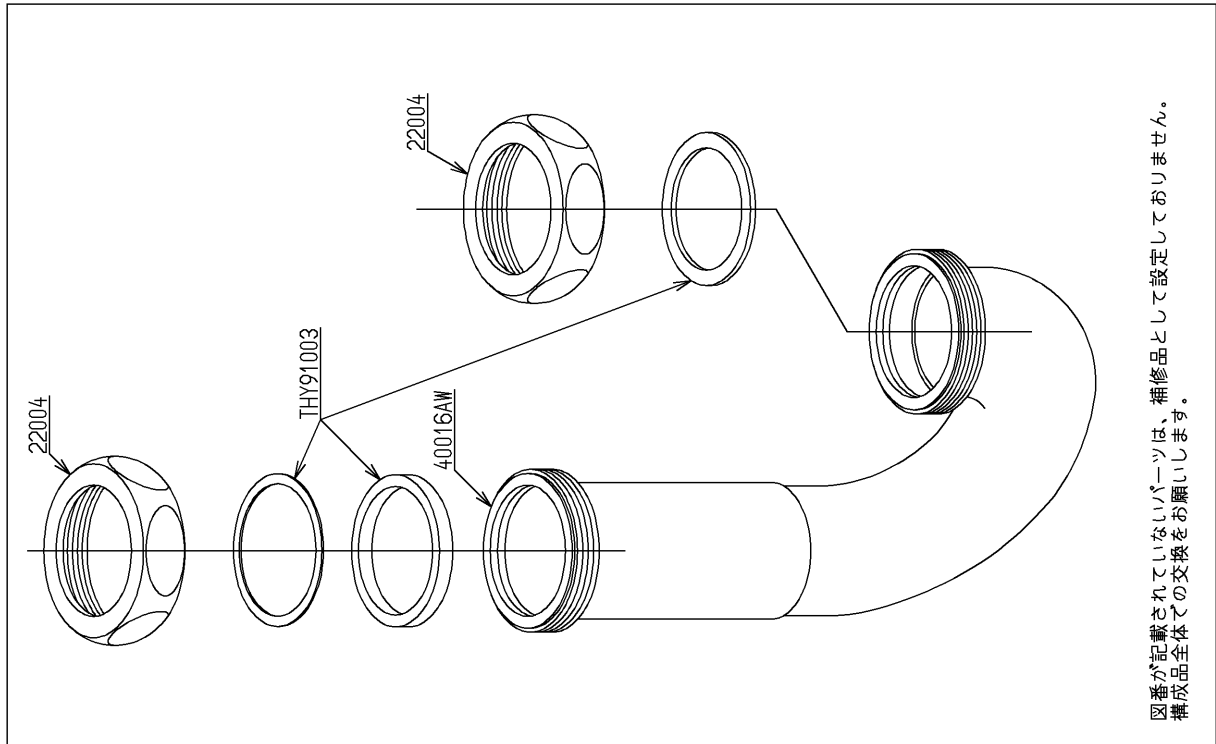

<b>TOTO</b>			単位 mm	名称 トラップ部
製図 坂本(豊)	検図 松井(三)	日付 松尾(祐) 13.09.12	尺度 1:2	T6P型用
備考				図番 THY560

品番	THY560	品名	トラップ部	1 / 2
----	--------	----	-------	-------

希望小売価格：¥ 3,750(税込価格:¥ 4,050)

必ず補修品リストで発注品番(色番、メッキ種別など含む)、数量をご確認ください。  
 ただし、タンク、便器などの補修品は発注品番に色番を付加してご発注ください。図中の番号は図番になります。

[分解図]

[外観図]

品番	THY560	品名	トラップ部	2 / 2
----	--------	----	-------	-------

■特記事項(1/1)

- ・分解図、補修品リスト、互換性注意情報は最新のものをお使いください。
- ・発注品番の希望小売価格は予告なく変更する場合がありますので、最新の補修品リストをご確認ください。
- ・図番は分解図の図中に掲載されている番号です。
- ・補修品を発注する際は「発注品番」に記載している品番でご発注ください。
- ・発注品番欄などに「非補修品」と表示されているものは、原則として定期的な補修が不要な部品です。非補修品を要望される場合は、製品交換をご検討願います。
- ・分解図の中に専用工具が掲載されている分解図がありますが、補修品リストに専用工具が掲載されていない場合は別売品です。