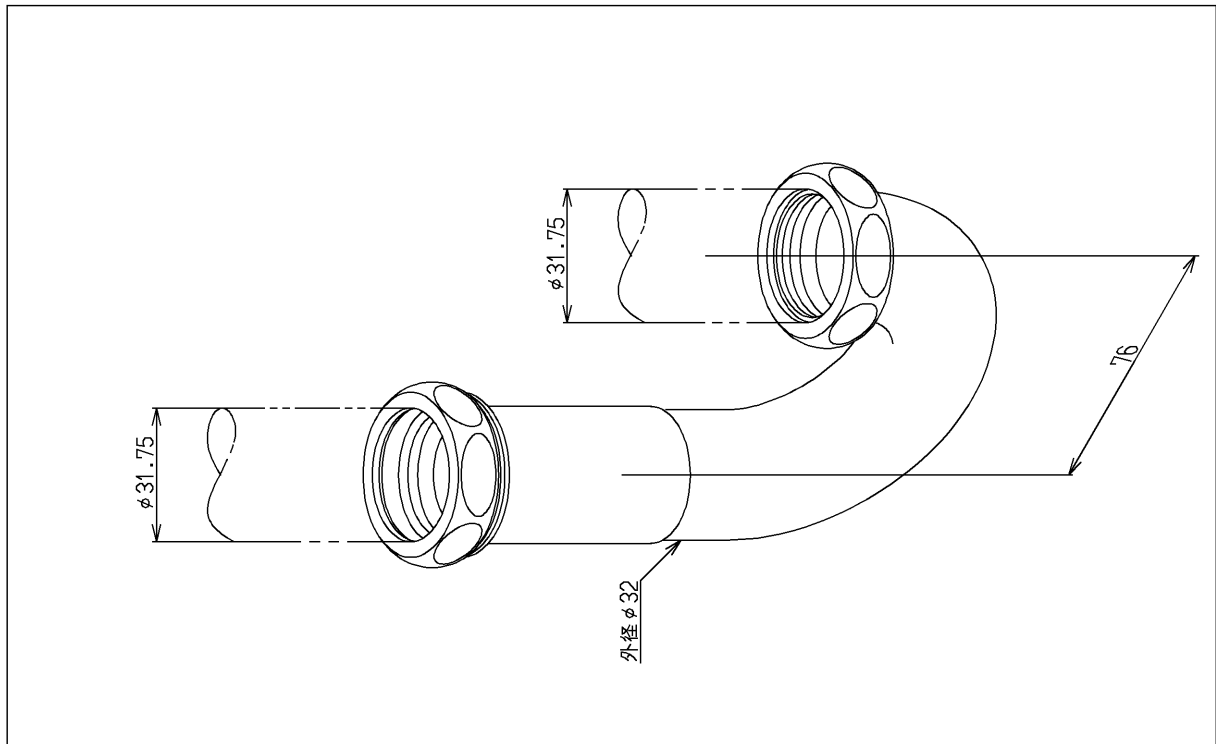

<b>TOTO</b>			単位 mm	名称 トラップ部
製図 坂本(豊)	検図 松井(三)	日付 松尾(祐) 13.09.12	尺度 1:2	T6P型用
備考				図番 THY560

品番	THY560	品名	トラップ部	1 / 2
----	--------	----	-------	-------

希望小売価格：¥ 3,750(税込価格:¥ 4,050)

必ず補修品リストで発注品番(色番、メッキ種別など含む)、数量をご確認ください。  
 ただし、タンク、便器などの補修品は発注品番に色番を付加してご発注ください。図中の番号は図番になります。

[分解図]

[外観図]

品番	THY560	品名	トラップ部	2 / 2
----	--------	----	-------	-------

■特記事項(1/1)

- ・分解図、補修品リスト、互換性注意情報は最新のものをお使いください。
- ・発注品番の希望小売価格は予告なく変更する場合がありますので、最新の補修品リストをご確認ください。
- ・図番は分解図の図中に掲載されている番号です。
- ・補修品を発注する際は「発注品番」に記載している品番でご発注ください。
- ・発注品番欄などに「非補修品」と表示されているものは、原則として定期的な補修が不要な部品です。非補修品を要望される場合は、製品交換をご検討願います。
- ・分解図の中に専用工具が掲載されている分解図がありますが、補修品リストに専用工具が掲載されていない場合は別売品です。