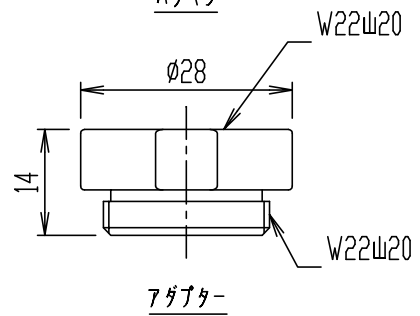

(尺度 1:2)

* 専用工具(同梱品)

パッキン

・()内は、参考寸法。

日付	2013.02.01	尺度	1:1	製図	林(由)	検図	山本	品番	SF-77N
図番備考	XK-SF77-0001A							品名	キッチンシャワー
								株式会社 LIXIL	