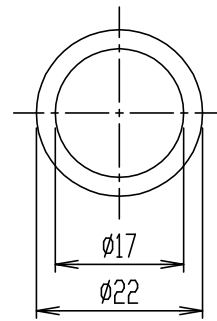

(尺度 1:2)

* 専用工具(同梱品)

パッキン

・()内は、参考寸法。

日付	2013.02.01	尺度	1:1	製図	林(由)	検図	山本	品番	SF-77N
図番備考	XK-SF77-0001A							品名	キッチンシャワー
								株式会社 LIXIL	