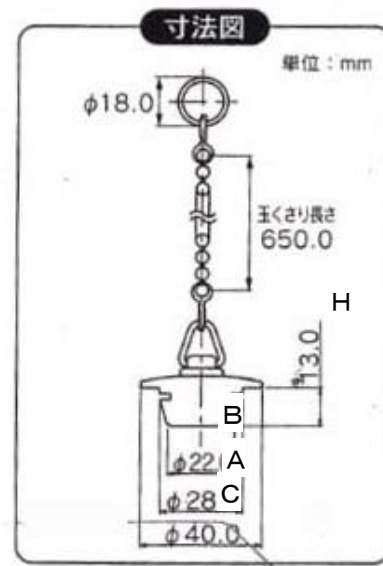

	A	B	C	H
EA468K-10	28	22	40	13
EA468K-11	29	22	42	13
EA468K-12	32	25	44	13
EA468K-13	36	26	48	15
EA468K-14	39	32	52	14
EA468K-15	43	35	55	14
EA468K-16	44	32	56	17
EA468K-17	46	36	60	17

(チェーン付ゴム栓) (単位mm)

- W型バス用ゴム栓鎖付
- 材質 NBR, SUS304
- 耐熱温度 80℃

特長

- 取替用のバス用ゴム栓です。
- 二重止水構造なので、しっかりと水を止めることができます。

- * バスメーカーにより合わない場合があります。サイズをご確認の上、お求めください。
- * ご使用の際は、ゴム栓を排水口へ落とし込み、指で押し込んでから水をためてください。
- * 強酸性の洗浄剤・薬品・油・熱湯などの使用は器具破損を引き起こす恐れがあります。ご注意ください。