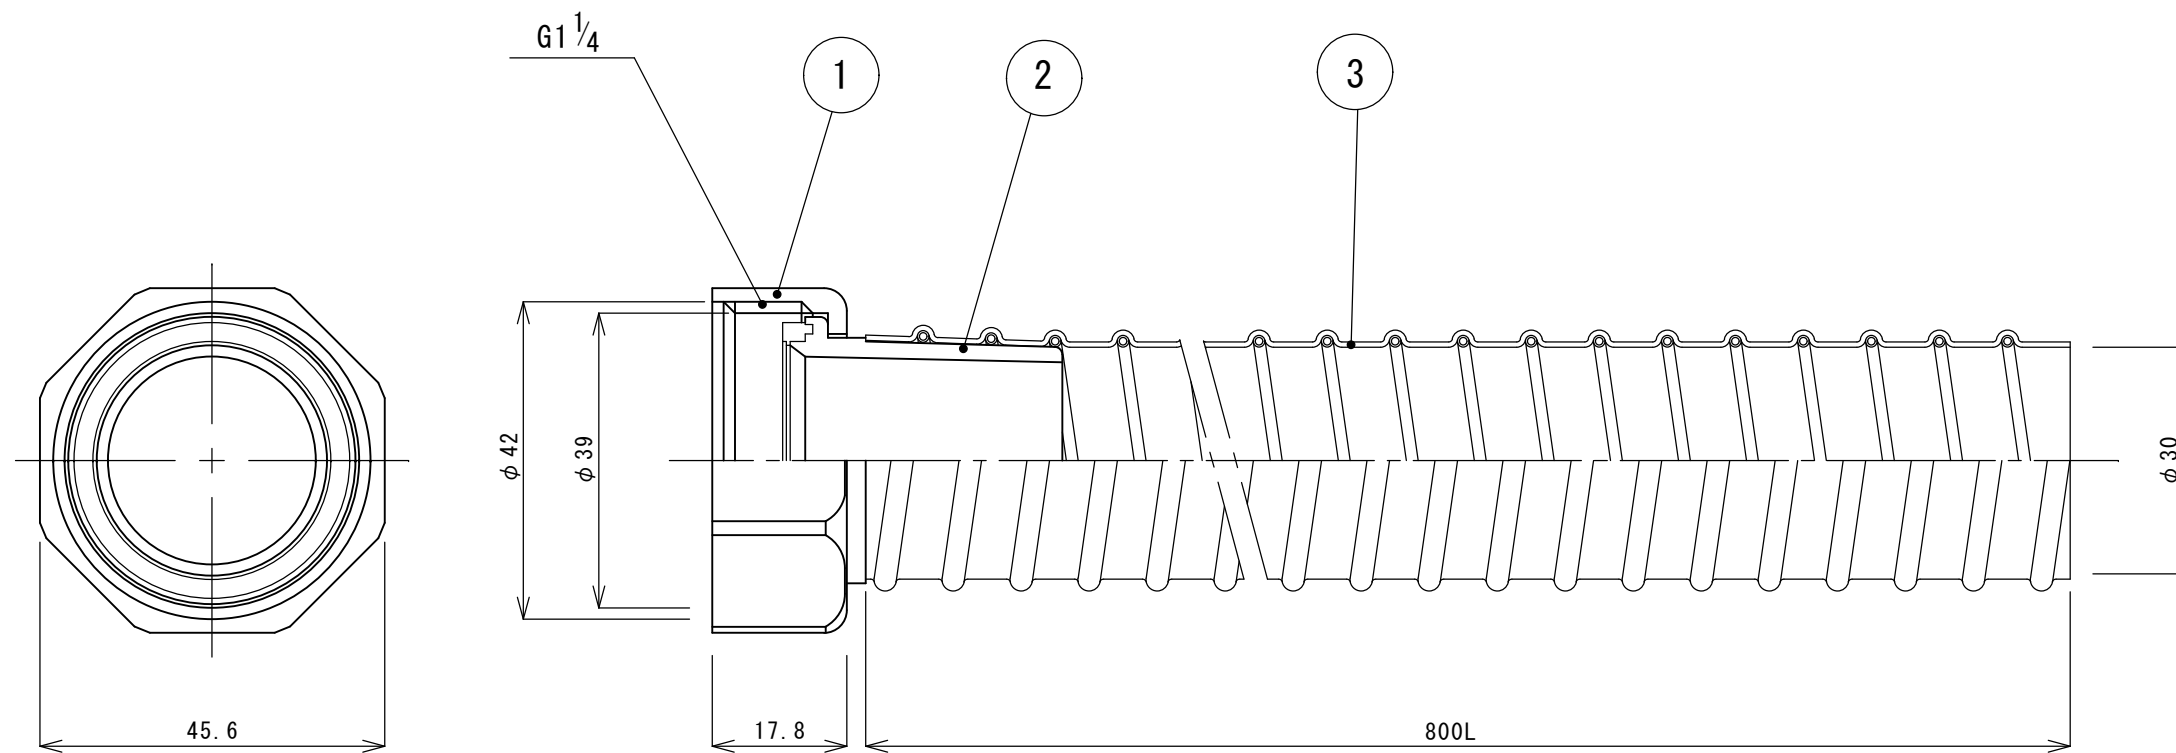

図番	品名	型番	材質
1	1/4ナット	T0-603-5	PP
2	1/4インナーPKP	T0-604-5	ABS/トリブレン
3	PA30φホース		PVC/鉄線

承認 APPROVED BY		重量 WEIGHT	商品コード TA2502
検図 CHECKED BY	尺度 1/1	名称 TITLE 32A用排水ホース (30φ用)	
設計 DESIGNED BY	材質 MATERIAL		
製図 DRAWN BY	作成日 DATE 2021.11.17		
会社名 CORPORATION NAME	型式 TYPE T0-192M/80		改正記号 REV. MARK
 スギコ 産業株式会社			