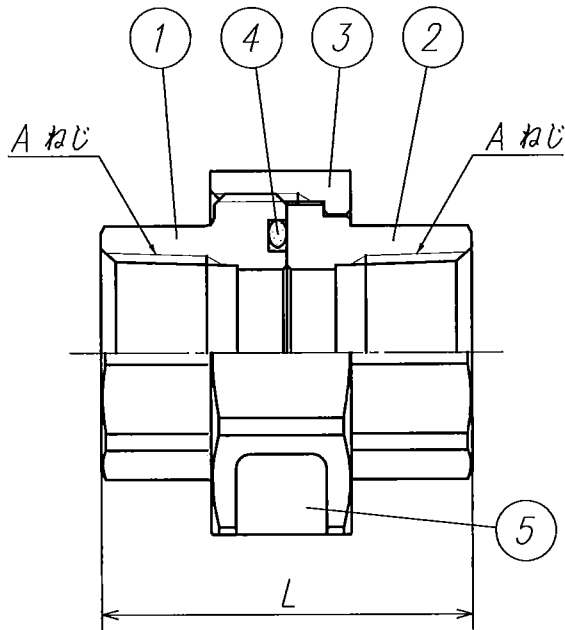

100℃以下冷温水専用
リング式

⑤ シール詳細

	カタログ品番	社内品番	Aねじ	L	C	E
EA469AG-204	SFU2-15	SFU2-15-2	Rc1/2	41	40八角	26八角
EA469AG-206	SFU2-20	SFU2-20-2	Rc3/4	49	48八角	32八角
EA469AG-210	SFU2-25	SFU2-25-2	Rc 1	53.5	58八角	39八角
EA469AG-212	SFU2-32	SFU2-32-2	Rc 1 1/4	55.5	67+角	48.5+角
EA469AG-214	SFU2-40	SFU2-40-2	Rc 1 1/2	60	76+角	55+角
EA469AG-220	SFU2-50	SFU2-50-2	Rc 2	65	90+角	67+角

部番	部 品 名 称	材 質	個数	備 考
5	シール		1	色:青
4	Oリング	EPDM	1	
3	ユニオンナット	SCS13	1	
2	ユニオンつば Oリング式	SCS13	1	
1	ユニオンねじ Oリング式	SCS13	1	

製品図面	第三角法	品名	ステンレス継手	カタログ品番	上記
ONDA 株式会社 オンダ製作所		SFU2型 ユニオン		社内品番	上記