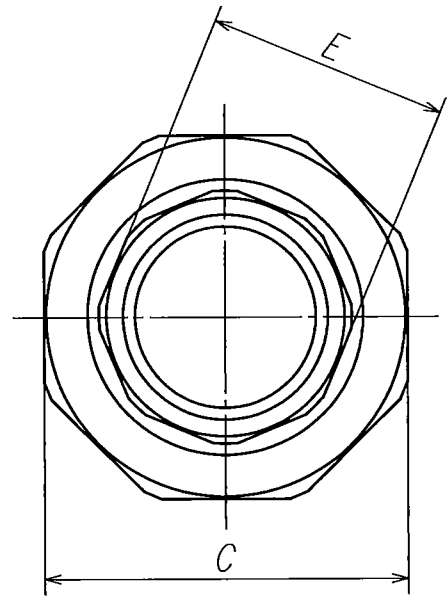

100℃以下冷温水専用
リング式

⑤ シール詳細

	カタログ品番	社内品番	Aねじ	L	C	E
EA469AG-204	SFU2-15	SFU2-15-2	Rc1/2	41	40八角	26八角
EA469AG-206	SFU2-20	SFU2-20-2	Rc3/4	49	48八角	32八角
EA469AG-210	SFU2-25	SFU2-25-2	Rc 1	53.5	58八角	39八角
EA469AG-212	SFU2-32	SFU2-32-2	Rc 1 1/4	55.5	67+角	48.5+角
EA469AG-214	SFU2-40	SFU2-40-2	Rc 1 1/2	60	76+角	55+角
EA469AG-220	SFU2-50	SFU2-50-2	Rc 2	65	90+角	67+角

部番	部 品 名 称	材 質	個数	備 考
5	シール		1	色:青
4	Oリング	EPDM	1	
3	ユニオンナット	SCS13	1	
2	ユニオンつば Oリング式	SCS13	1	
1	ユニオンねじ Oリング式	SCS13	1	

製品図面	第三角法	品名	ステンレス継手	カタログ品番	上記
ONDA 株式会社 オンダ製作所		SFU2型 ユニオン		社内品番	上記