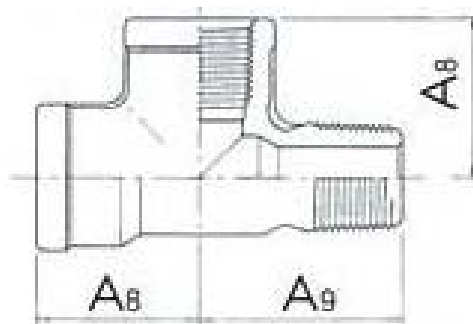

EA469AX-1 ~ -6 サービスチーズ [ステンレス製]

品番	ねじ径 (雌・雄)	A 8 (mm)	A 9 (mm)	重量 (g)
EA469AX-1	1/8"PT	17	20	26
EA469AX-2	1/4"PT	19	24	42
EA469AX-3	3/8"PT	23	32	78
EA469AX-4	1/2"PT	27	35	121
EA469AX-6	3/4"PT	32	40	192

最高使用圧力...1MPa
 使用温度...-20 ~ 220
 材質...SUS304
 ステンレス鋼製ねじ込み継手
 形状・寸法...JIS B2308
 ねじ...JIS B 0203
 色...シルバー