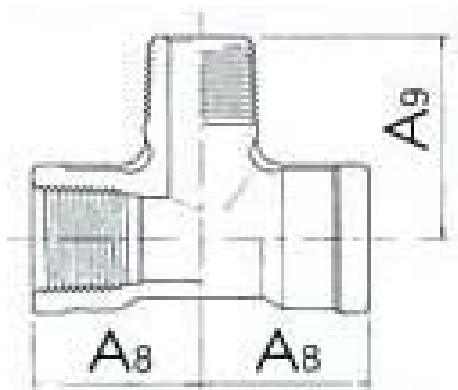

EA469AY-1~-6 サービスチーズ [ステンレス製]

品番	ねじ径(雄・雌)	A8(mm)	A9(mm)	重量(g)
EA469AY-1	1/8"PT	17	20	26
EA469AY-2	1/4"PT	19	24	43
EA469AY-3	3/8"PT	23	32	80
EA469AY-4	1/2"PT	27	35	119
EA469AY-6	3/4"PT	32	40	194

最高使用圧力...1MPa  
 使用温度...-20~220  
 材質...SUS304  
 ステンレス鋼製ねじ込み継手  
 形状・寸法...JIS B2308  
 ねじ...JIS B 0203  
 色...シルバー