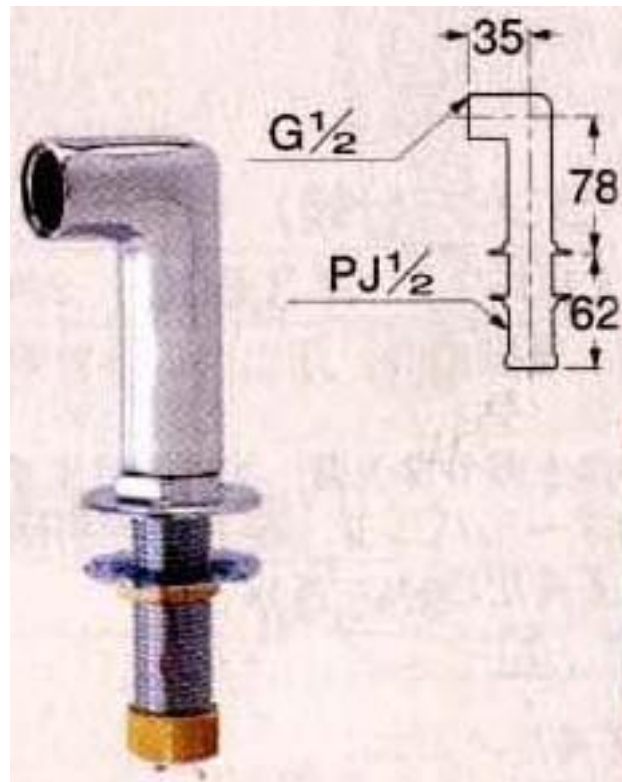

EA469BP-11
(水栓取付脚)

- 挟み込みタイプ
- 材質…青銅

20.Apr.