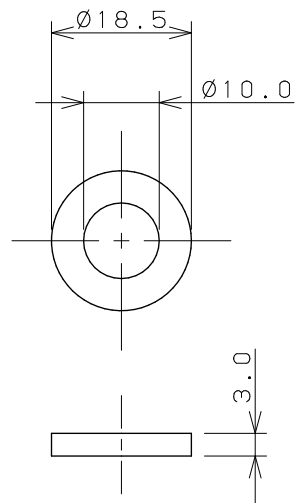

パッキン

流路

 KAKUDAI	単位 mm 尺度 1/1	製 図	検 査	承 認	品番 0336-13 品名 逆止弁
		登村	中本	大西	
2012年05月25日 作成					