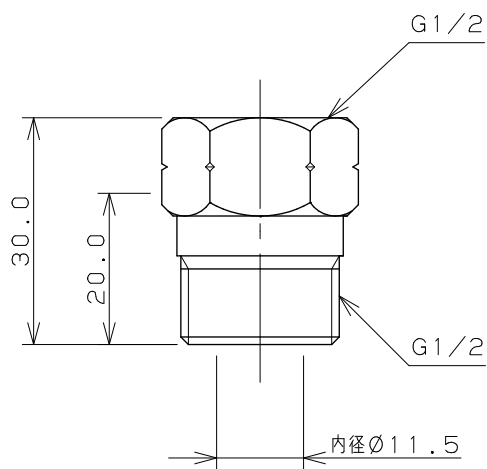

パッキン

流路

 KAKUDAI	単位 mm 尺度 1/1	製 図	検 査	承 認	品番 0336-13 品名 逆止弁
		登村	中本	大西	
2012年05月25日 作成					