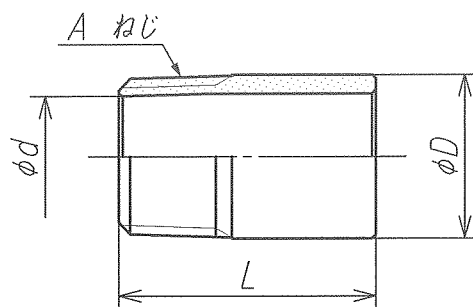

EA469DG-1A ~ EA469DG-20A 寸法図

品番	型式	L	ϕD	ϕd	A R ϕ
EA469DG-1A	SFN5-06	$24.5^{+1.5}_{-0.5}$	10.5	(7.1)	R1/8
EA469DG-2A	SFN5-08	$26^{+1.5}_{-0.5}$	13.8	(9.8)	R1/4
EA469DG-3A	SFN5-10	28	17.3	(13.3)	R3/8
EA469DG-4A	SFN5-13	34	21.7	(15.7)	R1/2
EA469DG-6A	SFN5-20	38	27.2	(21.1)	R3/4
EA469DG-10A	SFN5-25	42	34	(27.8)	R 1
EA469DG-12A	SFN5-32	50	42.7	(35.4)	R1 1/4
EA469DG-14A	SFN5-40	50	48.6	(41.2)	R1 1/2
EA469DG-20A	SFN5-50	58	60.5	(52.8)	R 2

材質：SUS304TP

製造図面：第三角法