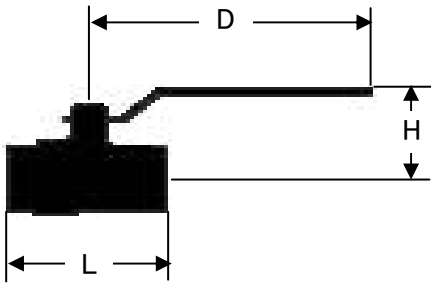

EA470AA-4-20 ボールバルブ(フルボア)

| 品番 | L | H | D | ネジサイズ(PT) |
|------------|-----|----|-----|-----------|
| EA470AA-2 | 50 | 37 | 70 | 1/4" |
| EA470AA-3 | 50 | 37 | 70 | 3/8" |
| EA470AA-4 | 65 | 40 | 80 | 1/2" |
| EA470AA-6 | 68 | 44 | 80 | 3/4" |
| EA470AA-10 | 78 | 50 | 110 | 1" |
| EA470AA-12 | 86 | 55 | 110 | 1 1/4" |
| EA470AA-14 | 96 | 65 | 150 | 1 1/2" |
| EA470AA-20 | 109 | 72 | 150 | 2" |

(単位 :mm)

接続径 = 弁径(接続径と弁径が同じ大きさのタイプ)

- ・最高圧力 … (常温:水、油、ガス) 4.12MPa(42kgf/cm²)
(150°C以下:水、油、ガス)0.98MPa(10kgf/cm²)
- ・材質 … ボディ:黄銅
… ハンドル:SUS430
- ・ボア径 …フルボア
- ・ガソリンを流体として使用可能