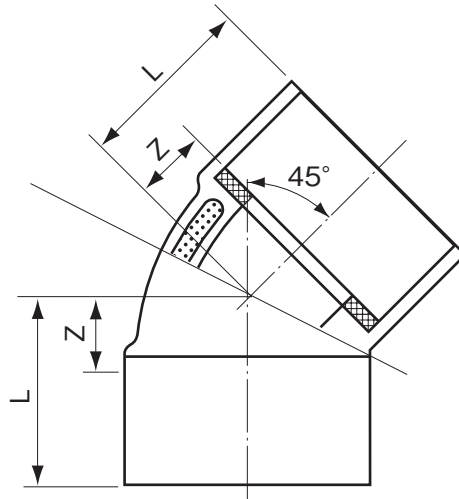

品名 エスロンACドレン継手
45°エルボ

<ABS発泡射出成形品>

単位:mm

	呼び径	有効長 Z	全長 L	品番
EA471GC-20	20	14	33	AC4L20N
EA471GC-25	25	16	35	AC4L25N
EA471GC-30	30	18	41	AC4L30N
EA471GC-40	40	22	48	AC4L40N
EA471GC-50	50	26	62	AC4L50N
	65	29	69	AC4L65N

品名	エスロンACドレン継手 45°エルボ		図番	AC-004
年月日	2020.8.7	製図	積水化学工業株式会社	