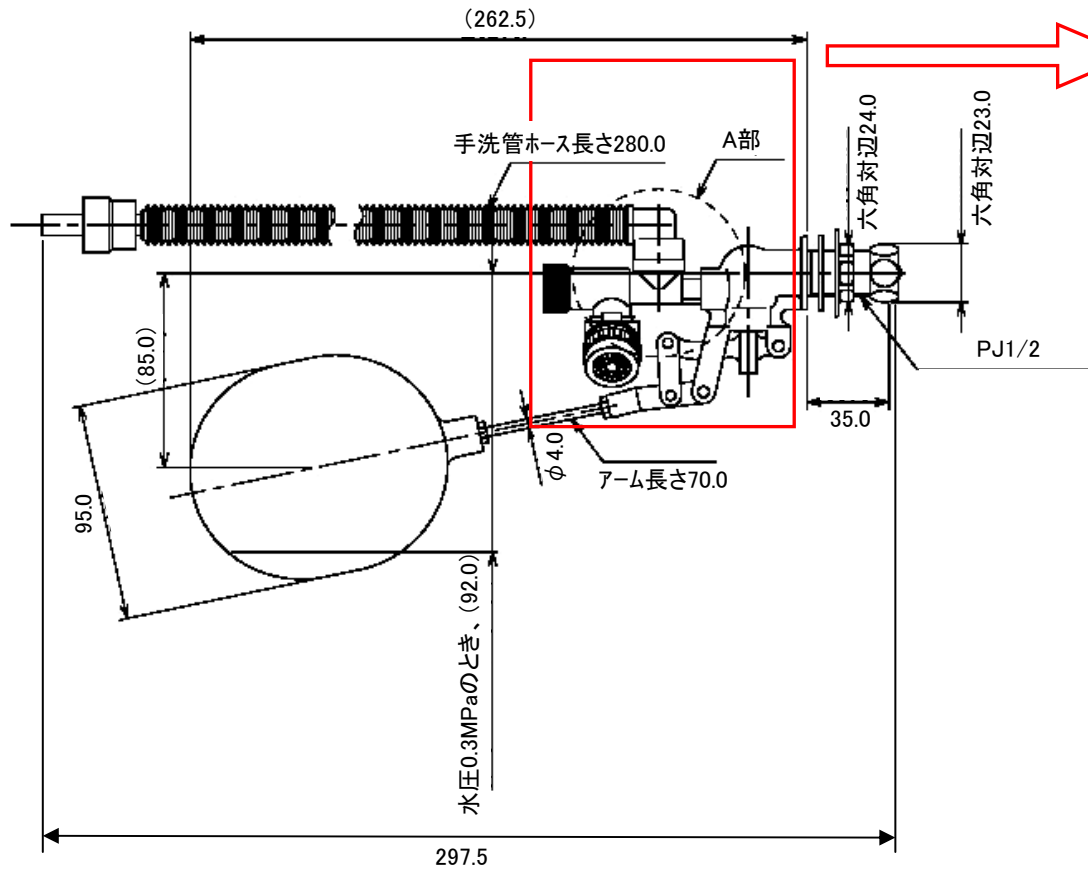

EA472A-11 ロータンクボールタップ

- 消音エルボ、手洗管パイプ、手洗管ホース付
- 手洗管付、なし兼用
- ねじ径…PJ1/2
- 重量…562.8g
- 替浮玉(EA472AC-1)

●水洗トイレロータンクのタイプ

- ・使用中のロータンクのタイプによって、取付方法が異なります。
- ・INAX製ボールタップで、ボールタップ本体と手洗管が金属パイプで接続されている場合は、使用できません。

●ロータンクボールタップ適合表

タンクの種類	手洗管なし (和式)	手洗管付き (和式)	手洗管なし (洋式)	手洗管付き真ん中 (洋式)	手洗管付き・角 (洋式)
便器の種類					
サイフォン式 (洋式)	—	—	EA472A-10		
サイフォンセット式 (洋式)	—	—			
サイフォンセット式 (和式)	EA472A-10		—	—	—
洗落し式 (洋式)	—	—	EA472A-6 EA472A-11	EA472A-3 EA472A-7 EA472A-11 EA472A-12	EA472A-3 EA472A-11 EA472A-12
洗出し式 (和式)	EA472A-6 EA472A-11	EA472A-7 EA472A-11 EA472A-12	—	—	—

本体サイズ

単位: mm

A部拡大