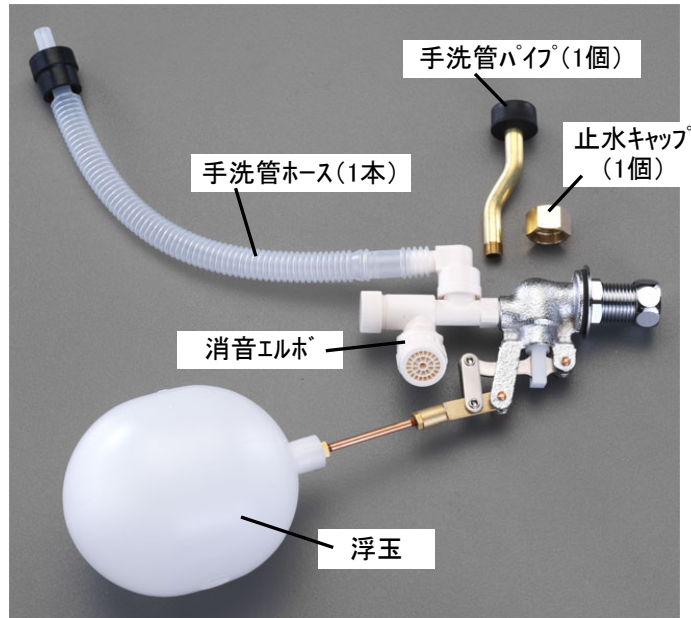

EA472A-11 ロータンクボールタップ

- 消音エルボ、手洗管パイプ、手洗管ホース付
- 手洗管付、なし兼用
- ねじ径…PJ1/2
- 重量…562.8g
- 替浮玉(EA472AC-1)

●水洗トイレロータンクのタイプ

- ・使用中のロータンクのタイプによって、取付方法が異なります。
- ・INAX製ボールタップで、ボールタップ本体と手洗管が金属パイプで接続されている場合は、使用できません。

●ロータンクボールタップ適合表

タンクの種類	手洗管なし (和式)	手洗管付き (和式)	手洗管なし (洋式)	手洗管付き真ん中 (洋式)	手洗管付き・角 (洋式)
便器の種類					
サイフォン式 (洋式)	—	—	EA472A-10		
サイフォンセット式 (洋式)	—	—			
サイフォンセット式 (和式)	EA472A-10		—	—	—
洗落し式 (洋式)	—	—	EA472A-6 EA472A-11	EA472A-3 EA472A-7 EA472A-11 EA472A-12	EA472A-3 EA472A-11 EA472A-12
洗出し式 (和式)	EA472A-6 EA472A-11	EA472A-7 EA472A-11 EA472A-12	—	—	—

本体サイズ

単位: mm

A部拡大