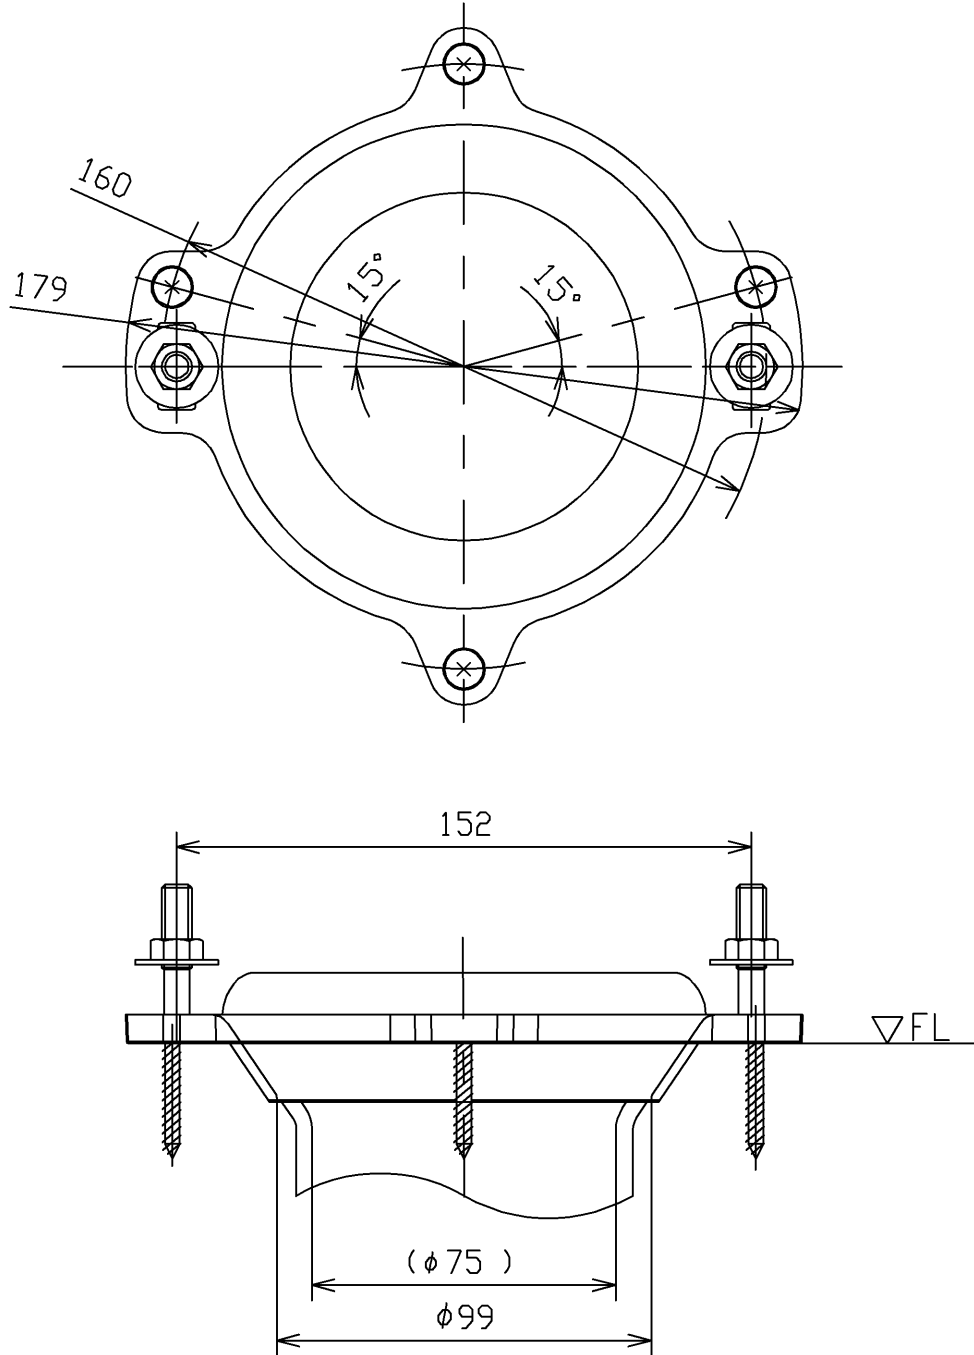

- <梱包数>  
 フランジ(75鉛管用) X1  
 Pシール X1  
 固定具類 X1  
 施工説明書 X1

<b>TOTO</b>			単位 mm	名称
製図 米	検図 稲垣 新川	日付 18/08/21	尺度 1:2	床排水フランジ(75鉛管用)
備考				品番 T53WR75
				図番 T53WR75=D2
A4		ページNo.	1/1	(改)