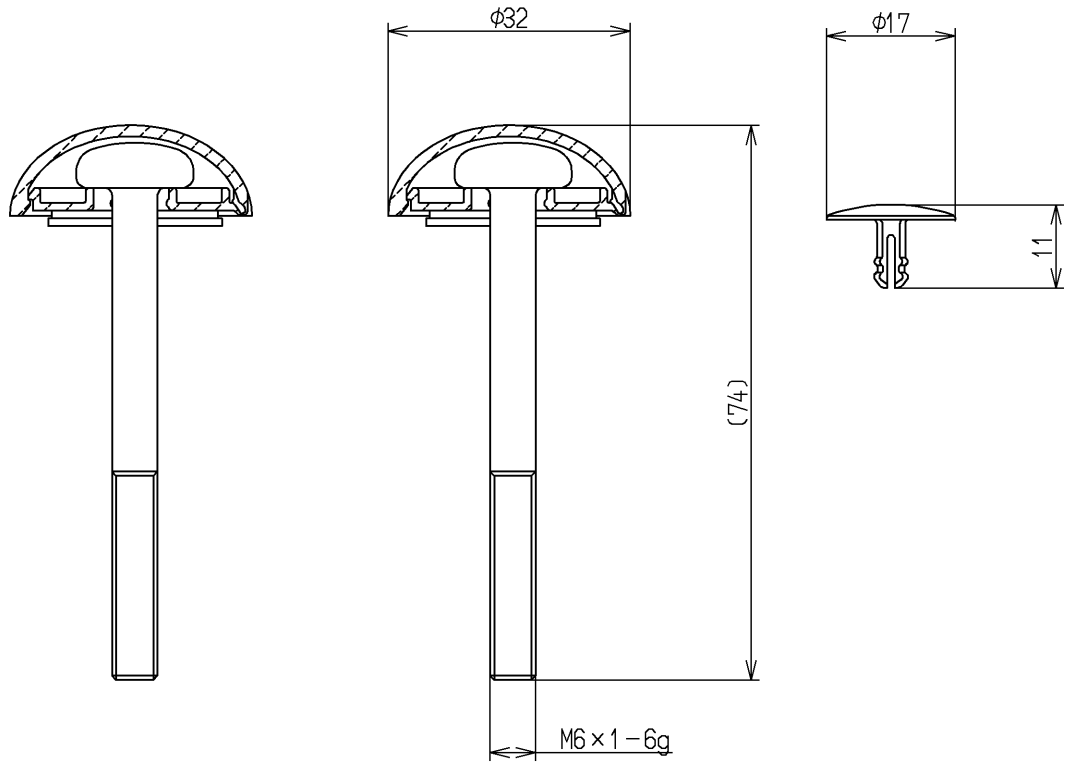

<梱包数>
化粧キャップ (ユニット) × 1

TOTO			単位 mm	名称
製図 成宮	検図 米	新川	日付 18.03.15	化粧キャップセット
備考				図番 HH03007S