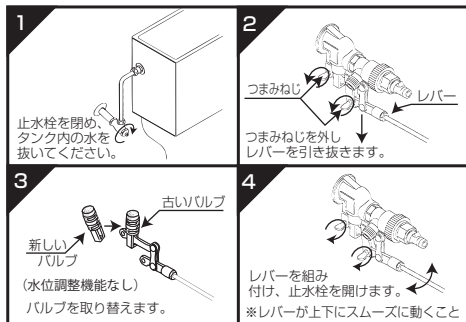

バルブ (水位調整機能なし) (横給水ボールタップ用)

THY584

TOTO

THY584

横給水ボールタップ用バルブ取付方法

この商品は、TOTO横給水ボールタップの交換部品です。

※このパーツの交換には専門の知識が必要です。

使用工具

マイナスドライバー
プライヤー

4 940577 291219

再生紙を使用しています。

※ホッチキスの針に注意して開封してください。

07533N(A)

工事店さま用

包装袋：PE

台紙