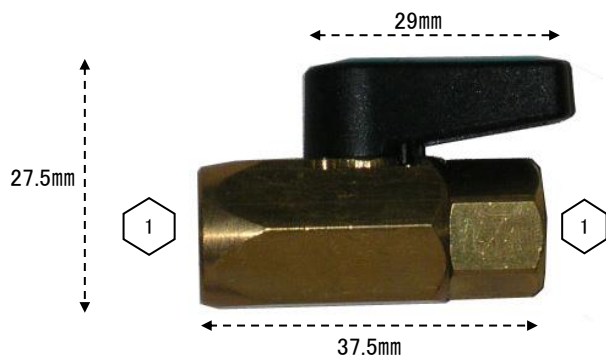

EA496EA-11
EA496EA-12
EA496EA-13
(ボールバルブ)

ハンドルカラー

- 内ねじボールバルブ
- ねじサイズ 1/8”NPT×1/8”NPT
- 最高使用圧力 3.0MPa
- 本体 真ちゅう製
- サービス用(配管等への常設不可)

○重量 40g