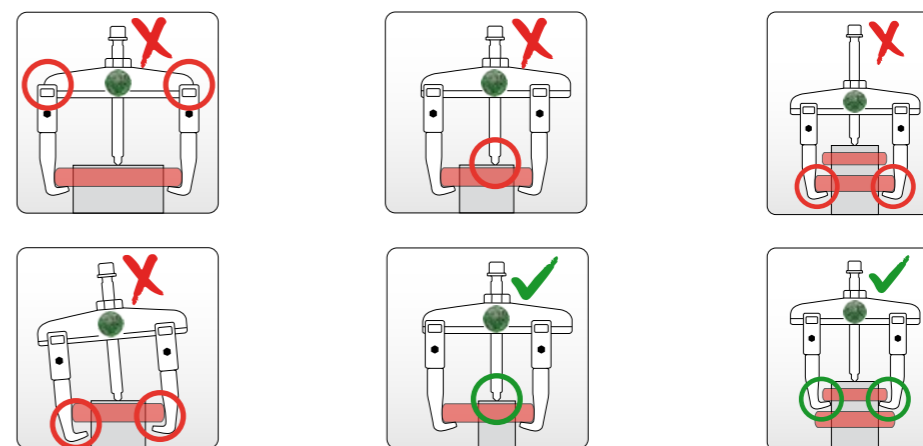

2- und 3-armiger Universal-Abzieher-Satz „6 in 1“, K-2030-10-S-T

Set of 2- and 3-arm pullers, K-2030-10-S-T

Inhalt / contents

				mm	mm	mm	mm
1-94-P	20-10-S-T	1-94-S	30-10-S-T	120	100	130	100
1-194-P		1-194-S		120	200	130	200
1-254-P		1-254-S		120	250	130	250
				120	350	130	350

Außen-Abzieher als Innenabzieher / outside puller for internal pulling

Hinweise zum Außenabziehen / tips for outside pulling

Außen-Abziehen / outside pulling

Sicherheits und Gebrauchshinweise / safety instructions

EA500JC

Dimensions of the puller jaws						 mm
	A mm	B mm	C mm	D mm	E mm	
  	3,0	24	7	12	15,0	100
  	3,0	24	7	12	15,0	200
  	3,0	24	7	12	15,0	250