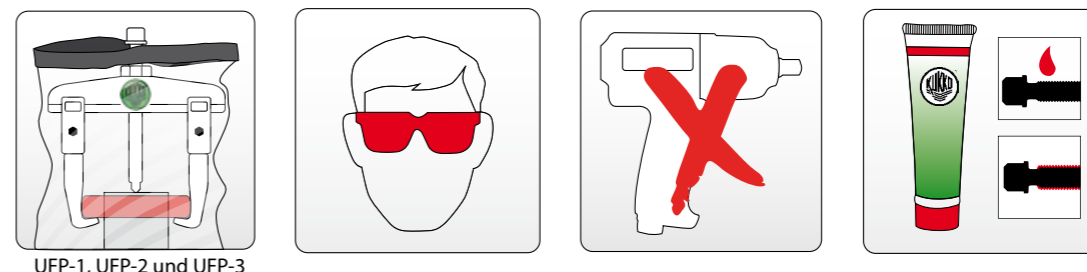

Außen-Abzieher als Innenabzieher / outside puller for internal pulling

Hinweise zum Außenabziehen / tips for outside pulling

Außen-Abziehen / outside pulling

Sicherheits und Gebrauchshinweise / safety instructions

EA500JC

Dimensions of the puller jaws						 mm
	A mm	B mm	C mm	D mm	E mm	
  	3,0	24	7	12	15,0	100
  	3,0	24	7	12	15,0	200
  	3,0	24	7	12	15,0	250