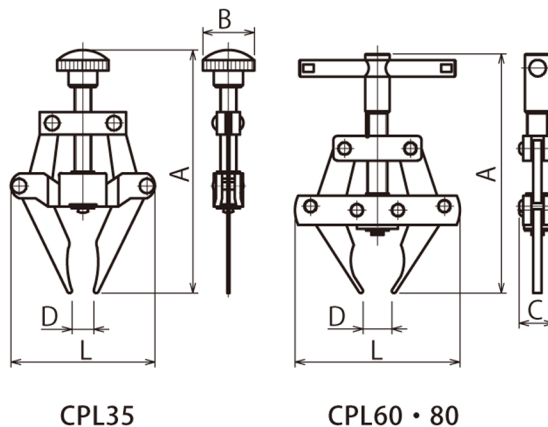

## ●ご注文No.表記例

**CPL35**

チェーンプラーNo.

図の様にチェーンを接続する時に使用。迅速、簡単に出来る様設計されています。

## ◇チェーンプラー

チェーンプラーNo.	使用チェーン	A MAX	B	C	D	L	EA品番
CPL 35	35～60	118	25	—	7～45	70	EA501CB-3
CPL 60	60～100	185	—	25	10～57	110	EA501CB-6
CPL 80	80～240	250	—	25	23～135	145	EA501CB-8