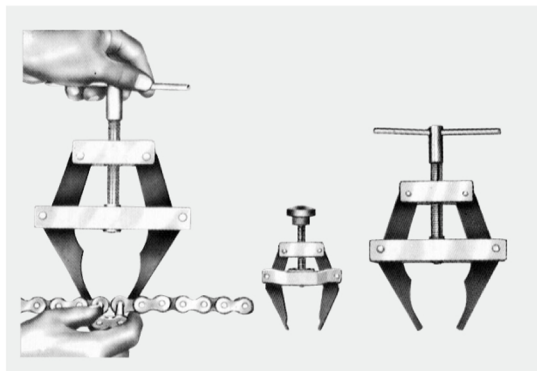

# チェーンプラー・チェーンデタッチャー

## ●ご注文No.表記例

**CPL35**

チェーンプラーNo.

図の様にチェーンを接続する時に使用。迅速、簡単に出来る様設計されています。

## ◇チェーンプラー

チェーンプラーNo.	使用チェーン	A MAX	B	C	D	L	EA品番
CPL 35	35～60	118	25	—	7～45	70	EA501CB-3
CPL 60	60～100	185	—	25	10～57	110	EA501CB-6
CPL 80	80～240	250	—	25	23～135	145	EA501CB-8