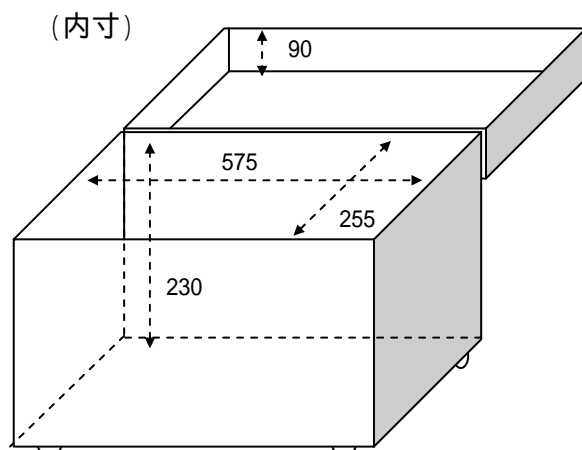

**EA502AB**  
(アルミ工具ケース)

アルミ製ケース  
外寸 600X280X350mm  
内寸 575X255X320mm  
重量 5.3kg  
ショルダーベルト付

鍵 2個付  
仕切 縦(255X180(h)mm) 1枚  
横(280X180(h)mm) 2枚  
底鉸付  
内装 ウレタン張り  
仕切り取外し可能

(鍵部分拡大)