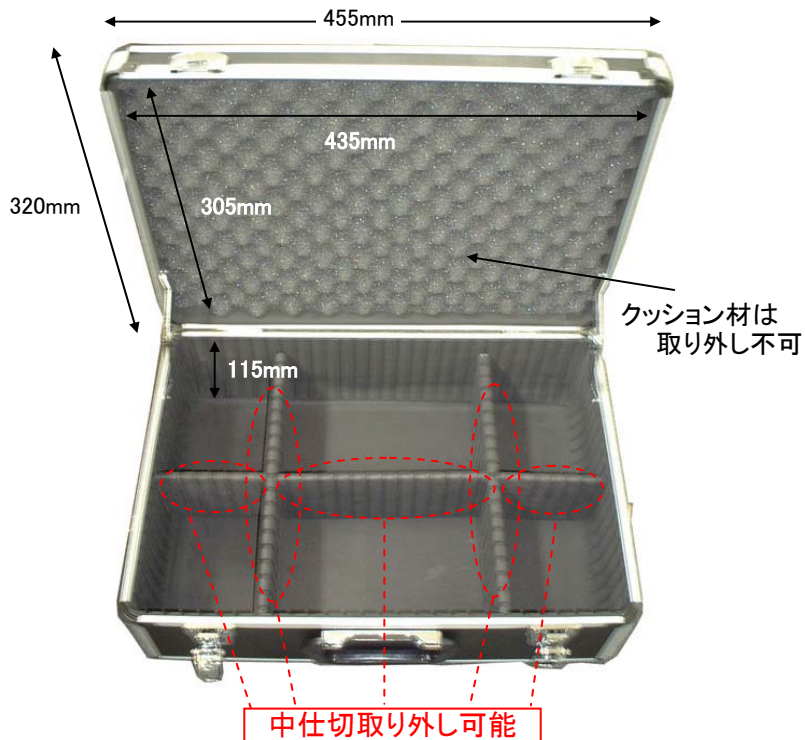

# EA502MD-3 アルミ製工具ケース

- サイズ…  
内寸: 435(W) × 115(D) × 305(H)mm  
外寸: 455(W) × 170(D) × 320(H)mm
- 重量…約2.5kg
- 中仕切付(取り外し可能)
- ショルダーベルト(アジャスター仕様)付
- ショルダーベルト長…最長1060mm
- 鍵2個付

・付属の鍵でロック可能

・内容物の仕分けに便利な仕切り板5枚付  
縦用×2枚、横用×3枚