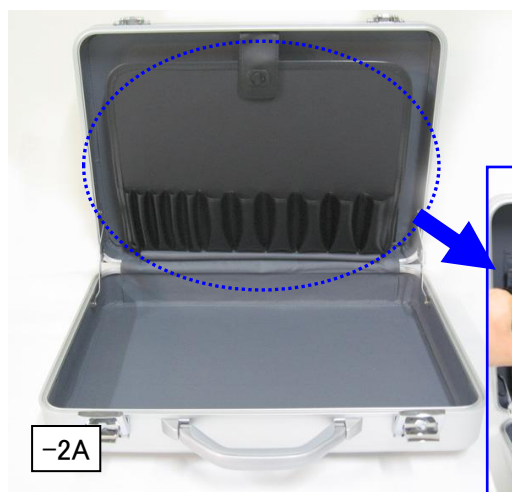

EA502TB-1、-2A アルミアタッシュケース

- サイズ…内寸:440(W)×97(D)×310(H)mm
外寸:457(W)×102(D)×330(H)mm
- 重量… -1:4.2kg -2A:4.6kg
- ショルダーベルト付(最長:約1450mm)
- 工具パレット付(-2Aのみ)
- 鍵2本付

上部の収納ポケット部は少ないスペースながら多くの物を収納可能。

- ・A4サイズの書類やファイルが収納出来る横長ポケット×2
内寸(横×縦×深さ)…
350×8×210mm(上段)
350×8×189mm(下段)
- ・名刺、定期等の差込みに便利なカード保持ポケット×3
- ・ペンホルダー一部×3
- ・電卓、携帯等の収納用小物ポーチ×1

-1

横長ポケットの前面にあるボタン止めを外せば開口部が広がる為、さらに多くの物を収納可能です。

最大開口時内寸…
内寸(横×縦×深さ)…
350×57×210mm(上段) ※縦×横の数値は開口部分の寸法です。
350×57×189mm(下段)

-2Aにのみ付属の工具パレットは前に倒す事も出来る為、裏側にある従来の収納ポケットもお使い頂けます。
※工具パレットは取り外し不可です。

-2A