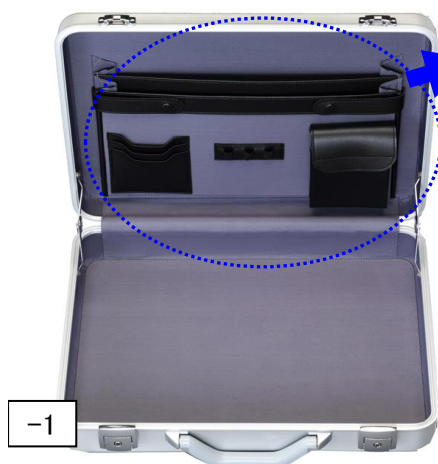

EA502TB-1、-2A アルミアタッシュケース

- サイズ…内寸:440(W)×97(D)×310(H)mm
外寸:457(W)×102(D)×330(H)mm
- 重量… -1:4.2kg -2A:4.6kg
- ショルダーベルト付(最長:約1450mm)
- 工具パレット付(-2Aのみ)
- 鍵2本付

上部の収納ポケット部は少ないスペースながら多くの物を収納可能。

- ・A4サイズの書類やファイルが収納出来る横長ポケット×2
内寸(横×縦×深さ)…
350×8×210mm(上段)
350×8×189mm(下段)
- ・名刺、定期等の差込みに便利なカード保持ポケット×3
- ・ペンホルダー一部×3
- ・電卓、携帯等の収納用小物ポーチ×1

-1

横長ポケットの前面にあるボタン止めを外せば開口部が広がる為、さらに多くの物を収納可能です。

最大開口時内寸…
内寸(横×縦×深さ)…
350×57×210mm(上段) ※縦×横の数値は開口部分の寸法です。
350×57×189mm(下段)

-2Aにのみ付属の工具パレットは前に倒す事も出来る為、裏側にある従来の収納ポケットもお使い頂けます。
※工具パレットは取り外し不可です。

-2A