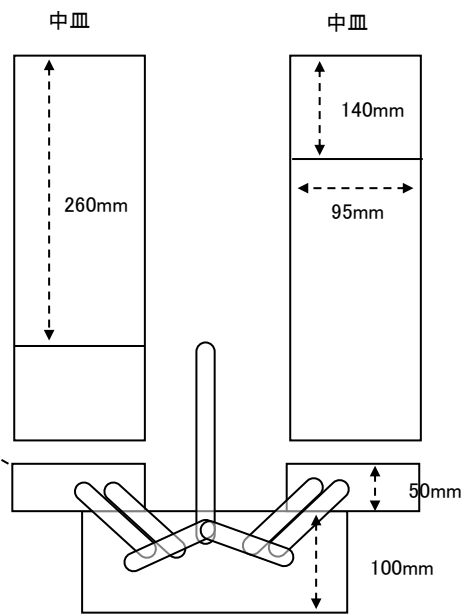

EA504ST-6
(両開き工具箱)

- スチール製(厚0.5mm)
- 外寸 420X200X150(H)mm
- 重量 3.7kg

- 両開き 2段
- 施錠可能

○ 中皿の仕切は取れません。