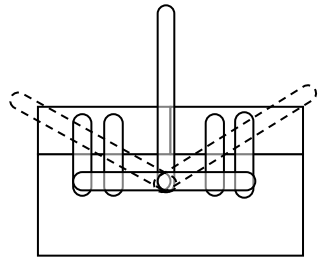

EA504ST-6
(両開き工具箱)

- スチール製(厚0.5mm)
- 外寸 420X200X150(H)mm
- 重量 3.7kg

- 両開き 2段
- 施錠可能

○ 中皿の仕切は取れません。