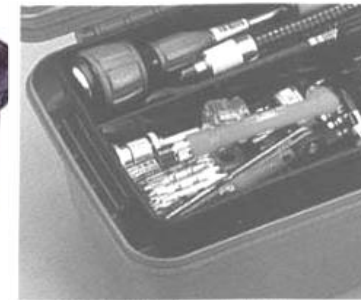

EA505AB-11
EA505AB-12
(中皿付工具箱)

クリア
スモーク

● サイズ 347X167X119(h)mm

Ver.1.1

- コーポリマー
- 簡易防水
- 中皿付
- 仕切板ロック機能付
- 積み重ね可能

クリア

スモーク

たっぷり深さをとった中皿

中皿内寸 (中皿内実線部分は固定切り板、破線部分は取り外し可能仕切り板)

本体内寸

中皿使用時H65
中皿取外時H98

(単位:mm)

22.Apr.