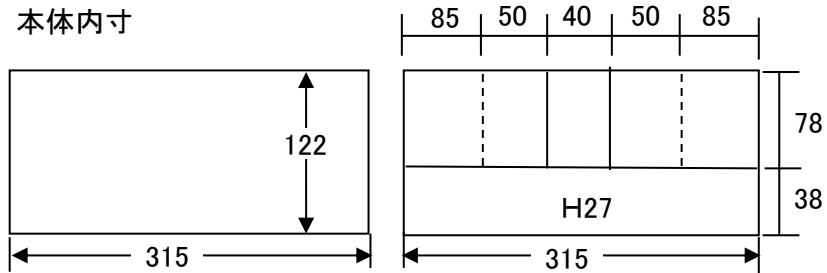

EA505AB-11
EA505AB-12
(中皿付工具箱)

クリア
スモーク

● サイズ 347X167X119(h)mm

Ver.1.1

- コーポリマー
- 簡易防水
- 中皿付
- 仕切板ロック機能付
- 積み重ね可能

クリア

スモーク

たっぷり深さをとった中皿

中皿内寸 (中皿内実線部分は固定切り板、破線部分は取り外し可能仕切り板)

本体内寸

中皿使用時H65
中皿取外時H98

(単位:mm)

22.Apr.